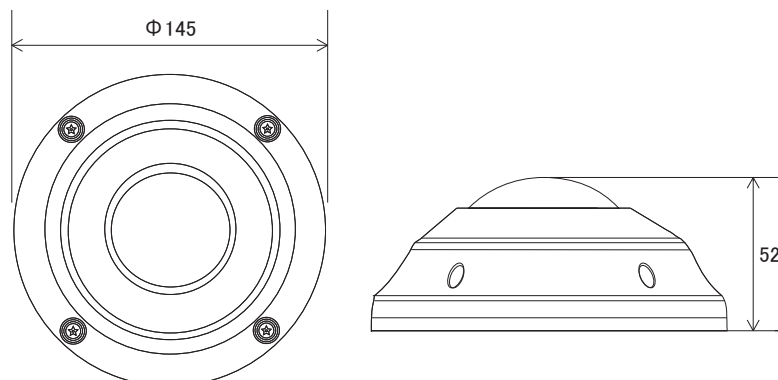

特長

- 1536(H) × 1536(V)の解像度を有する3360度パノラマビューカメラです
- 温度、衝撃、振動など厳しい安定性規格を必要とする鉄道車両にも設置可能なEN50155規格に準拠しています
- デイナイト機能搭載で、昼間はカラー、夜間など暗くなると自動的に高感度の白黒撮影に切り替える事ができます
- デジタルPTZ機能搭載で、撮影範囲内をPTZカメラを操作しているように移動・拡大表示することが可能です
- MicroSD/SDHC/SDXCカードスロット搭載で、MicroSD/SDHC/SDXCカードに録画をする事が可能です(動体検知・外部アラームによるイベント録画にも対応)
- 通常のドームカメラよりも耐久性に優れています(IK10規格準拠)
- 双方向音声対応でマイクやスピーカを接続する事により双方向での会話が可能です
- PoE給電機器との組合せで電源コンセントの無い場所でも設置可能です
- iPhoneで映像を見ることが可能です

■寸法図

単位: mm