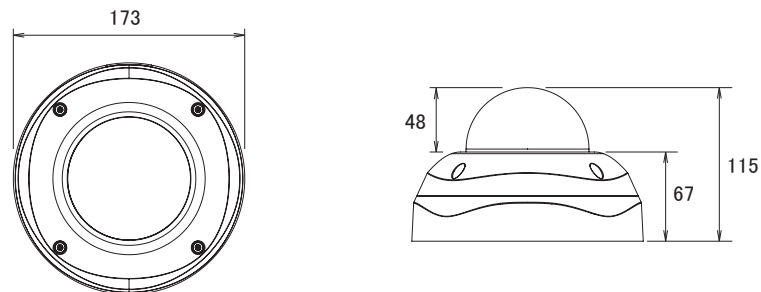

特長

- 2560(H) × 1944(V) 解像度を有する5メガピクセルカメラです
- バリフォーカルレンズを搭載していますので、ズーム調節で狙った場所を綺麗に撮影できます
- H.264、MPEG4、MJPEG圧縮方式に対応しています
- 赤外線暗視機能を搭載しておりますので暗闇での撮影も可能です
- 赤外線照射距離は20mです
- WDR機能搭載で、逆光等の明暗差が大きな場所でも、暗いところは明るく、明るいところは暗くし、鮮明かつ自然な映像を映し出します
- MicroSD/SDHC/SDXCカードスロット搭載で、MicroSD/SDHC/SDXCカードに録画をする事が可能です(動体検知・外部アラームによるイベント録画にも対応)
- PoE受電に対応していますので、PoE給電機器との組合せで電源コンセントの無い場所でも設置可能です
- IP66規格準拠で防水、防塵性に優れています
- 通常のドームカメラよりも耐久性に優れています(IK10規格準拠)
- iPhoneで映像を見る事が可能です

■寸法図

単位:mm