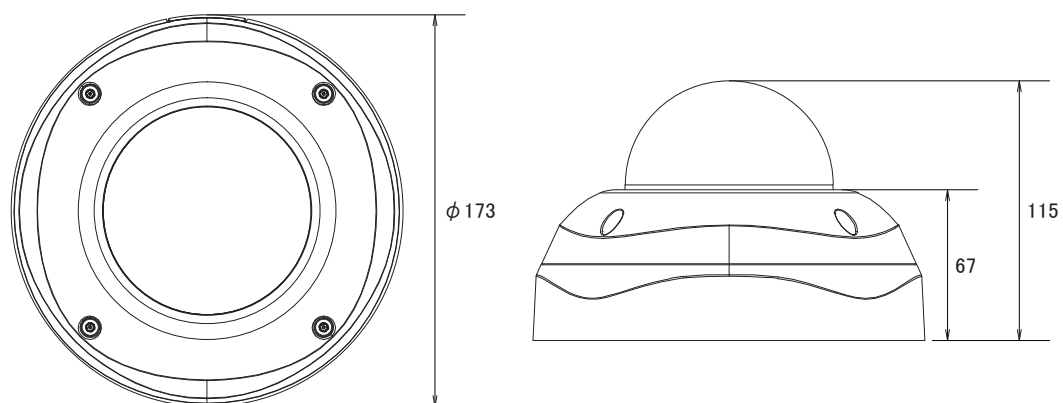

特長

- FullHD (1920 × 1080) 解像度を有するネットワークカメラです
- H.264、MPEG4、MJPEG圧縮方式に対応しています
- スマートIR搭載で、赤外線の照射を調整して過度な照射を防ぎます
- 赤外線照射距離は15mです
- スマートフォーカス搭載で、フォーカス調整が簡単です
- MicroSD/SDHC/SDXCカードスロット搭載で、MicroSD/SDHC/SDXCカードに録画をする事が可能です
- 通常のドームカメラよりも耐衝撃性に優れています
- IP66規格準拠で防水、防塵性に優れています
- PoE受電に対応していますので、PoE給電機器との組合せで電源コンセントの無い場所でも設置可能です
- ONVIFに対応しています
- iPhoneで映像を見る事が可能です

■寸法図

単位:mm