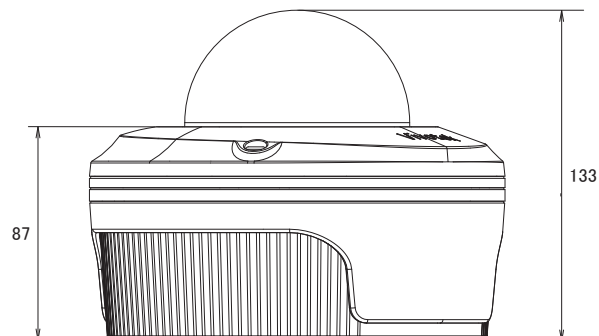

■仕様

項目	FD8361
オーディオ圧縮方式	GSM-AMRスピーチエンコード、ビットレート:4.75~12.2kbps MPEG4 AACオーディオエンコード、ビットレート:16~128kbps G.711オーディオエンコーディング、64kbpsビットレート、μ-LawまたはA-Law
オーディオインターフェイス	外部マイク入力、オーディオ出力 SIPプロトコル音声双方向、ミュート
イーサネット	10/100Base-T、RJ45
ネットワークプロトコル	IPv4、IPv6、TCP/IP、HTTP、HTTPS、UPnP、RTSP、RTP、RTCP、IGMP SMTP、FTP、DHCP、NTP、DNS、DDNS、PPPoE、CoS、QoS、SNMP、802.1x
アラーム/イベント	3箇所の動体検知機能、改ざん検出 外部センサーまたはアラームからの接点入出力 ローカルレコーディング(MP4) イベント通知(HTTP、SMTP、FTP)
オンボードストレージ	SD/SDHCカードスロット スナップショットとビデオクリップの保管
セキュリティ	パスワード保護によるマルチレベルユーザーアクセス HTTPSの暗号化データ伝送 ネットワーク保護のための802.1xポートベース認証 IPアドレスフィルタリング
ユーザー数	10クライアント(同時アクセス)
外形寸法	170(径)×133(高)mm
重量	2,184g
LED表示	システム復元状態の表示
電源	PoE(IEEE802.3af)、DC12V±10%
消費電力	最大5.3W:DC12V(ファン・ヒーター・赤外線OFF) 最大9.9W:DC12V(ファン・ヒーター・赤外線ON)
ハウジング	金属ベースとポリカーボネートの透明カバー 耐衝撃性能:1,000kg IP66
動作可能周囲温度	-30~50度、湿度20~95%
最低動作環境	OS: Microsoft Windows 2000/XP/Vista/7 ブラウザ: Mozilla Firefox、Internet Explorer6.0以上 Real Player: 10.5以上 Quick Time: 6.5以上

■寸法図

単位:mm