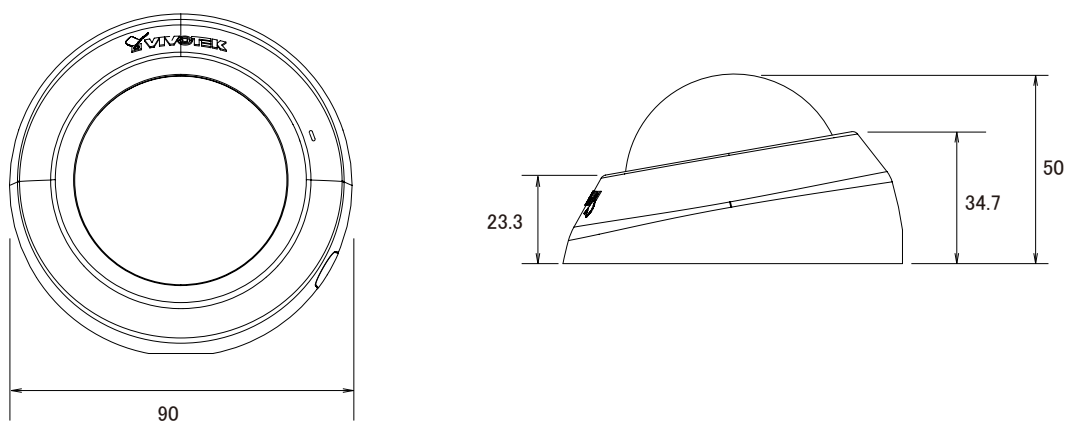

特長

- 1920×1080解像度を有する2メガピクセルカメラです
- H.264、MJPEG圧縮方式に対応しています
- 低照度条件でも超高感度SNV機能により監視が可能です
- PoE受電に対応していますので、PoE給電機器との組合せで電源コンセントの無い場所でも設置可能です
- MicroSD/SDHC/SDXCカードスロット搭載で、MicroSD/SDHC/SDXCカードに録画をする事が可能です(動体検知・外部アラームによるイベント録画にも対応)

仕様

項目	FD8166A
システム	CPU:Multimedia SoC(System-on-Chip)、Flash:128MB、RAM:256MB
イメージセンサー	1/2.7インチ Progressive CMOS
画素数	1920×1080
被写体最低照度	0.05Lux/F1.8
映像圧縮方式	H.264、MJPEG
レンズ	f=2.8/F1.8
レンズタイプ	固定
レンズ駆動範囲	パン:45°、チルト:33~90°
撮影範囲	水平113°×垂直63°×対角136°
シャッター速度	1/5~1/32,000秒
デジタルズーム	48倍(IE Plug-in 4倍、built-in 12倍)
フレームレート	1920×1080(最大30fps)
S/N比	47dB
最大ストリーム	同時4ストリーム
画像設定	タイムスタンプ、テキストオーバーレイ、フリップ・ミラー(水平・垂直)、明るさ、コントラスト、彩度、シャープネス、ホワイトバランス、露出制御、ゲイン、逆光補正、プライバシーマスク、スケジュールプロファイル設定、3Dノイズリダクション、ビデオローテーション、デフグ
動体検知	5エリア
ユーザー数	10クライアント(ライブビュー同時アクセス)
イーサネット	10Base-T/100BaseTX(RJ45)
ネットワークプロトコル	IPv4、IPv6、TCP/IP、HTTP、HTTPS、UPnP、RTSP、RTP、RTCP、IGMP、SMTP、FTP、DHCP、NTP、DNS、DDNS、PPPoE、CoS、QoS、SNMP、802.1x、UDP、ICMP、ARP、SSL、TLS
ONVIF	有り
アラームトリガー	動体検知、手動、デジタル入力、改ざん検出、システム起動、録画通知、カメラ妨害検知、音声検知
アラームイベント	HTTP/SMTP/FTP/NASサーバー/SDカードへのファイルアップデート
音声圧縮方式	G.711、G.726
音声入出力	内蔵マイク入力
音声有効範囲	5m
オンボードストレージ	MicroSD/SDHC/SDXCカードスロット
コネクタ	RJ-45コネクタ(10/100Mbps ネットワーク/PoE)、デジタル入力
LED表示	システムの電源とステータス表示
電源	IEEE802.3af PoE Class1
最大消費電力	3.0W

■寸法図

単位: mm