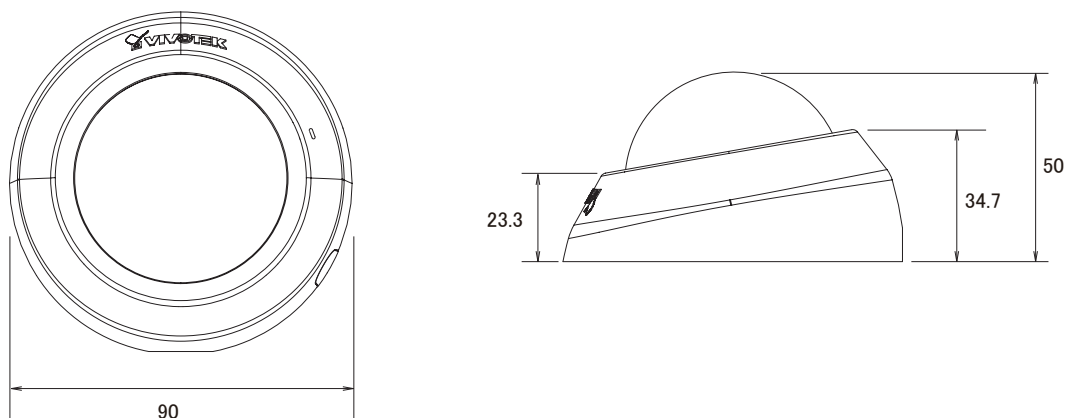

特長

- 1920×1080解像度を有する2メガピクセルカメラです
- H.264、MJPEG圧縮方式に対応しています
- 用途に合わせて3種類からレンズを選択する事が出来ます
- PoE受電に対応していますので、PoE給電機器との組合せで電源コンセントの無い場所でも設置可能です
- MicroSD/SDHC/SDXCカードスロット搭載で、MicroSD/SDHC/SDXCカードに録画をする事が可能です(動体検知・外部アラームによるイベント録画にも対応)
- iPhoneで映像を見ることが可能です

■寸法図

単位: mm