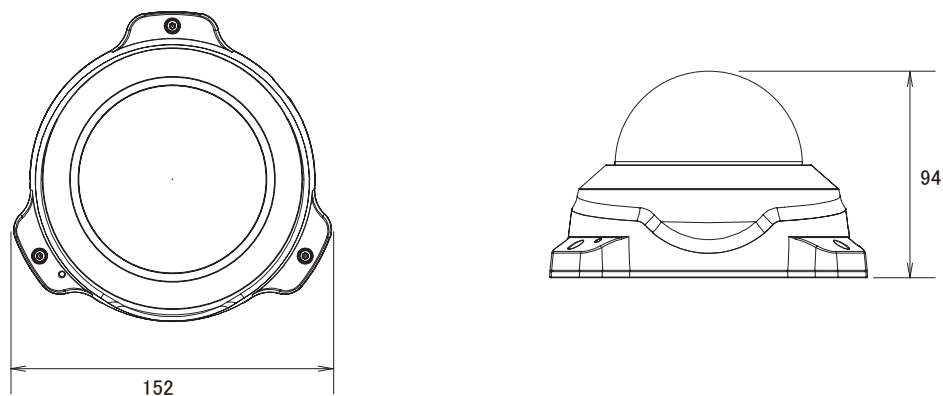

特長

- 1280×800解像度を有する1メガピクセルカメラです
- H.264、MJPEG圧縮方式に対応しています
- デイナイト機能搭載で、昼間はカラー、夜間など暗くなると自動的に高感度の白黒撮影に切り替える事ができます
- 赤外線暗視機能を搭載していますので暗闇での撮影も可能です
- 赤外線照射距離は15mです
- 用途に合わせて2種類からレンズを選択する事が出来ます
- WDR機能搭載で、逆光等の明暗差が大きな場所でも、暗いところは明るく、明るいところは暗くし、鮮明かつ自然な映像を映し出します
- PoE受電に対応していますので、PoE給電機器との組合せで電源コンセントの無い場所でも設置可能です
- MicroSD/SDHC/SDXCカードスロット搭載で、MicroSD/SDHC/SDXCカードに録画をする事が可能です(動体検知・外部アラームによるイベント録画にも対応)
- IP66規格準拠で防水、防塵性に優れています
- 通常のドームカメラよりも耐久性に優れています(IK10規格準拠)
- iPhoneで映像を見ることが可能です

■ 寸法図

単位 : mm