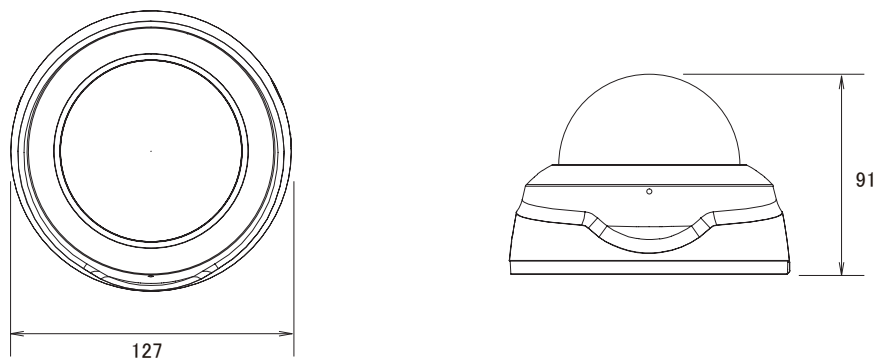

特長

- 1280×800解像度を有する1メガピクセルカメラです
- H.264、MJPEG圧縮方式に対応しています
- デイナイト機能搭載で、昼間はカラー、夜間など暗くなると自動的に高感度の白黒撮影に切り替える事ができます
- 赤外線暗視機能を搭載していますので暗闇での撮影も可能です
- 赤外線照射距離は15mです
- 用途に合わせて2種類からレンズを選択する事が出来ます
- WDR機能搭載で、逆光等の明暗差が大きな場所でも、暗いところは明るく、明るいところは暗くし、鮮明かつ自然な映像を映し出します
- PoE受電に対応していますので、PoE給電機器との組合せで電源コンセントの無い場所でも設置可能です
- MicroSD/SDHC/SDXCカードスロット搭載で、MicroSD/SDHC/SDXCカードに録画をする事が可能です(動体検知・外部アラームによるイベント録画にも対応)
- iPhoneで映像を見ることが可能です

仕様

項目	FD8137H
システム	CPU:Multimedia SoC(System-on-Chip)、Flash:128MB、RAM:256MB
イメージセンサー	1/3インチ Progressive CMOS
画素数	1280×800
被写体最低照度	1.05Lux@F1.8 50IRE(カラー)、0.001Lux@F1.8 50IRE(モノクロ)(FD8137H-F3) 0.48Lux@F1.6 50IRE(カラー)、0.001Lux@F1.6 50IRE(モノクロ)(FD8137H-F6)
映像圧縮方式	H.264、MJPEG
レンズ	f=3.6/F1.8(FD8137H-F3) f=6/F1.6(FD8137H-F6)
レンズタイプ	固定
レンズ駆動範囲	パン:350°、チルト:60°、回転:350°
撮影範囲	水平86°×垂直51°×対角103°(FD8137H-F3) 水平59°×垂直32°×対角70°(FD8137H-F6)
シャッター速度	1/5~1/32,000秒
ダイナミックレンジ	WDR Pro(110dB)
デジタルズーム	48倍(IE Plug-in 4倍、built-in 12倍)
デイナイト機能	有り
IRカットフィルター	有り(Removable IR CutFilter)
赤外線照射距離	15m
赤外線LED	8個(Smart IR)
フレームレート	H.264:1280×800(最大30fps) MJPEG:1280×800(最大30fps)
S/N比	53dB
最大ストリーム	同時2ストリーム
ビデオストリーミング	解像度の調整、画質・ビットレートを帯域幅に合わせてトリミング
画像設定	イメージサイズ調整(画質、ビットレート)、タイムスタンプ、テキストオーバーレイ、フリップ・ミラー(水平・垂直)、明るさ、コントラスト、彩度、シャープネス、ホワイトバランス、露出制御、ゲイン、逆光補正、プライバシーマスク、スケジュールプロファイル設定、3DNR
動体検知	3エリア
ユーザー数	10クライアント(ライブビュー同時アクセス)
イーサネット	10Base-T/100BaseTX(RJ45)

■寸法図

単位: mm