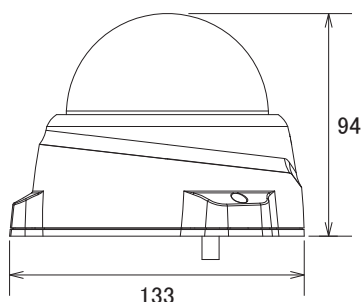

特長

- WXGA (1280 × 800) 解像度を有するメガピクセルカメラです
- H.264、MPEG4、MJPEG圧縮方式に対応しています
- 赤外線暗視機能を搭載していますので暗闇での撮影も可能です
- 赤外線照射距離は10mです
- PoE受電に対応していますので、PoE給電機器との組合せで電源コンセントの無い場所でも設置可能です
- 3箇所の可動軸によるレンズ調整機構で天井と壁どちらにでも設置可能です
- MicroSD/SDHCカードスロット搭載で、MicroSD/SDHCカードに録画をする事が可能です(動体検知・外部アラームによるイベント録画にも対応)
- 通常のドームカメラよりも耐久性に優れています(IK10規格準拠)
- IP66規格準拠で防水、防塵性に優れています
- iPhoneで映像を見る事が可能です

■寸法図

単位: mm