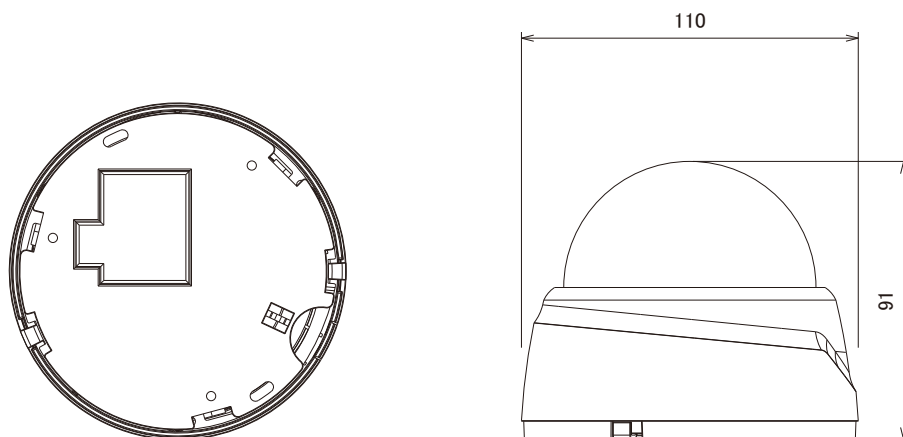

## 特長

- WXGA (1280 × 800) 解像度を有するメガピクセルカメラです
- H.264、MPEG4、MJPEG圧縮方式に対応しています
- 赤外線暗視機能を搭載していますので暗闇での撮影も可能です
- 赤外線照射距離は10mです
- 3箇所の可動軸によるレンズ調整機構で天井と壁どちらにでも設置可能です
- PoE受電に対応していますので、PoE給電機器との組合せで電源コンセントの無い場所でも設置可能です
- MicroSD/SDHCカードスロット搭載で、MicroSD/SDHCカードに録画をする事が可能です(動体検知・外部アラームによるイベント録画にも対応)
- iPhoneで映像を見る事が可能です

## ■寸法図

単位:mm