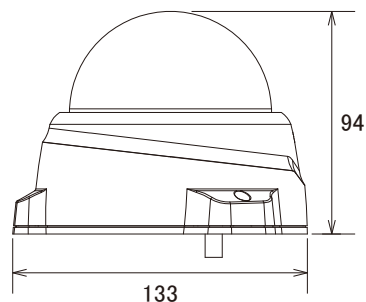

特長

- WXGA (1280 × 800) 解像度を有するメガピクセルカメラです
- H.264、MPEG4、MJPEG圧縮方式に対応しています
- 3箇所の可動軸によるレンズ調整機構で天井と壁どちらにでも設置可能です
- MicroSD/SDHCカードスロット搭載で、MicroSD/SDHCカードに録画をする事が可能です(動体検知・外部アラームによるイベント録画も対応)
- IP66規格準拠で防水、防塵性に優れています
- 通常のドームカメラよりも耐久性に優れています(IK10規格準拠)
- ONVIFに対応しています
- iPhoneで映像を見る事が可能です

■寸法図

単位: mm