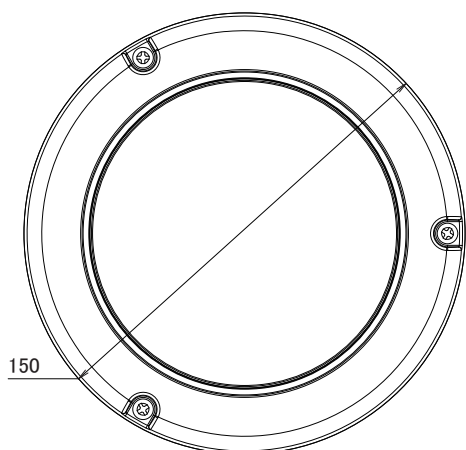

## 特長

- 1280×800解像度を有するメガピクセルカメラです
- バリフォーカルレンズを搭載していますので、ズーム調節で狙った場所を綺麗に撮影出来ます
- H.264、MPEG4、MJPEG圧縮方式に対応しています
- 赤外線暗視機能を搭載していますので暗闇での撮影も可能です
- 赤外線照射距離は最大10mです
- PoE受電に対応していますので、PoE給電機器との組合せで電源コンセントの無い場所でも設置可能です
- 3箇所の可動軸によるレンズ調整機構で天井と壁どちらにも設置可能です
- SD/SDHCカードスロット搭載で、SD/SDHCカードに録画をする事が可能です
- iPhone、iPad、Androidで映像を見ることが可能です

## 仕様

項目	FD-100Ap
システム	CPU:500MHz、Flash:16M、RAM:128M DDR
イメージセンサー	1/4インチ メガピクセル CMOS センサー
画素数	1280×800
被写体最低照度	1Lux/F1.6(カラー時)、0.5Lux/F1.6(モノクロモード時)
映像圧縮方式	H.264、MPEG4、MJPEG
レンズ	f=3.3～12.0mm/F1.6
撮影範囲	水平70°×垂直38°×対角82°～水平22°×垂直12°×対角25°
赤外線LED	12個
赤外線照射距離	10m(850nm)
シャッター速度	1/5～1/24,500秒
AGC	有り(×1～×5)
自動露出補正	有り
フリッカレス機能	有り
画像設定	スポーツ、ノーマル、ナイトビジョン、ユーザー定義
画像解像度	1280×720
フレームレート	H.264:30fps、MPEG4:15fps、MJPEG:30fps
ストリーミング	同時2ストリーミング
イーサネット	10/100Base-T、RJ45
ネットワークプロトコル	TCP/IP、UDP、ICMP、DHCP、NTP、DNS、DDNS、SMTP、FTP、HTTP、Samba、PPPoE、UPnP、RTP、RTSP
アラーム入出力	入力×1、出力×1(ターミナルブロック)
音声圧縮方式	G.711、AMR(8kHz、Mono、PCM)
音声入力	外部マイク/ライン入力(ターミナルブロック)
音声出力	ライン出力
オンボードストレージ	SD/SDHCカードスロット
電源	PoE(IEEE802.3af)、DC12V/1A
消費電力	6W
動作可能周囲温度	0～50度、湿度10～80%
外形寸法	150(径)×116(高)mm
重量	509g
認可	FCC、CE

## ■ 寸法図

単位: mm