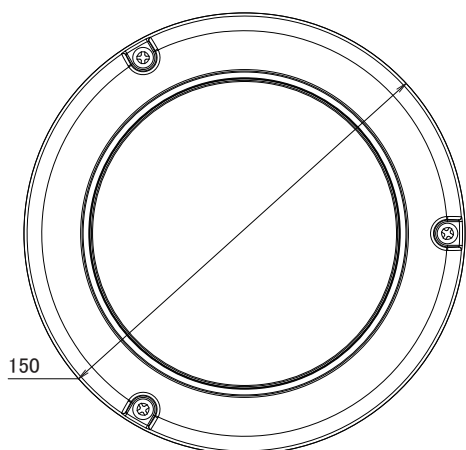

特長

- 1280×800解像度を有するメガピクセルカメラです
- バリフォーカルレンズを搭載していますので、ズーム調節で狙った場所を綺麗に撮影出来ます
- MPEG4、MJPEG圧縮方式に対応しています
- 赤外線暗視機能を搭載していますので暗闇での撮影も可能です
- 赤外線照射距離は最大10mです
- PoE受電に対応していますので、PoE給電機器との組合せで電源コンセントの無い場所でも設置可能です
- 3箇所の可動軸によるレンズ調整機構で天井と壁どちらにも設置可能です
- SD/SDHCカードスロット搭載で、SD/SDHCカードに録画をする事が可能です
- iPhone、iPad、Androidで映像を見ることが可能です

仕様

項目	FD-100Ae
システム	CPU:500MHz、Flash:16M、RAM:128M DDR
イメージセンサー	1/4インチ メガピクセル CMOS センサー
画素数	1280×800
被写体最低照度	1Lux/F1.6(カラー時)、0.5Lux/F1.6(モノクロモード時)
映像圧縮方式	MPEG4、MJPEG
レンズ	f=3.3～12.0mm/F1.6
撮影範囲	水平70°×垂直38°×対角82°～水平22°×垂直12°×対角25°
赤外線LED	12個
赤外線照射距離	10m(850nm)
シャッター速度	1/5～1/24,500秒
AGC	有り(×1～×5)
自動露出補正	有り
フリッカレス機能	有り
画像設定	スポーツ、ノーマル、ナイトビジョン、ユーザー定義
画像解像度	1280×720
フレームレート	MPEG4:15fps、MJPEG:30fps
イーサネット	10/100Base-T、RJ45
ネットワークプロトコル	TCP/IP、UDP、ICMP、DHCP、NTP、DNS、DDNS、SMTP、FTP、HTTP、Samba、PPPoE、UPnP、RTP、RTSP
アラーム入出力	入力×1、出力×1(ターミナルブロック)
音声圧縮方式	G.711、AMR(8kHz、Mono、PCM)
音声入力	外部マイク/ライン入力(ターミナルブロック)
音声出力	ライン出力
オンボードストレージ	SD/SDHCカードスロット
電源	PoE(IEEE802.3af)、DC12V/1A
消費電力	6W
動作可能周囲温度	0～50度、湿度10～80%
外形寸法	150(径)×116(高)mm
重量	509g
認可	FCC、CE

■ 寸法図

単位: mm