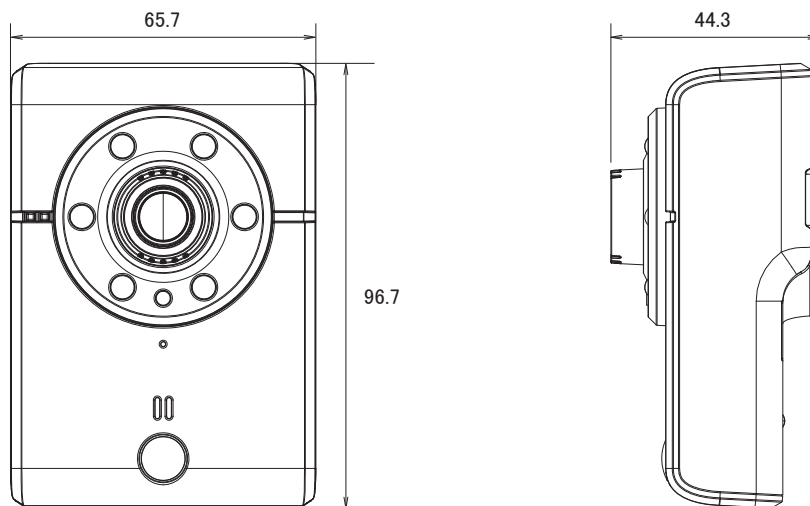

特長

- HD(1280×720)解像度を有するメガピクセルカメラです
- H.264、MPEG4、MJPEG圧縮方式に対応しています
- Wi-Fi無線LANに対応していますので、配線を気にせず簡単に設置できます
- ワンタッチで手軽にワイヤレス設定ができるWPSに対応しています
- 赤外線暗視機能を搭載していますので暗闇での撮影も可能です
- 赤外線照射距離は最大10mです
- WDR機能搭載で、逆光等の明暗差が大きな場所でも、暗いところは明るく、明るいところは暗くし、鮮明かつ自然な映像を映し出します
- MicroSD/SDHCカードスロット搭載で、MicroSD/SDHCカードスロットに録画することが可能です
- マイクとスピーカーを内蔵しています
- iPhone、iPad、Androidで映像を見る事が可能です

仕様

項目	F3115
イメージセンサー	1/4インチ メガピクセル progressive scan CMOS センサー
画素数	1280×720
被写体最低照度	0.2Lux/F1.8(赤外線照射により0Lux)
映像圧縮方式	H.264、MPEG4、MJPEG
レンズ	f=4.0mm/F1.8
撮影範囲	水平53°×垂直33°×対角62°
赤外線LED	6個
赤外線照射距離	10m
シャッター速度	1/15～1/24,000秒
動体検知機能	有り
ワイドダイナミックレンジ	有り(WDR enhanced)
IRカットフィルター	有り
フリッカレス機能	有り
画像設定	明るさ、コントラスト、彩度、フリップ、ミラー、テキストオーバーレイ
フレームレート	H.264: 1280×720(最大30fps)、MPEG4: 1280×720(最大30fps) MJPEG: 1280×720(最大30fps)
ストリーミング	同時4ストリーミング、フレームレート、帯域幅調整、ユニキャスト マルチキャストサポート、3GPP/ISMA RTSPサポート(リアルタイムストリーミングサポート)
ユーザー数	10クライアント(同時アクセス)、マルチキャスト使用ユーザーは無制限
Wi-Fi	IEEE 802.11 b/g/n
WPS	有り
イーサネット	10/100Base-T、RJ45
ネットワークプロトコル	Bonjour、TCP/IP、DHCP、PPPoE、ARP、ICMP、FTP、SMTP、DNS、NTP、UPnP、RTSP、RTP、HTTP、TCP、UDP、3GPP/ISMA RTSP
セキュリティ	パスワード保護によるマルチレベルユーザーアクセス、HTTPSの暗号化データ伝送
アラーム入出力	入力×1:DC5V、出力×1(ターミナルブロック)
アラーム/イベント	動体検知、音声検知、アラーム入出力、イベント通知(NAS、SMTP、FTP) プリアラーム、ポストアラーム
音声圧縮方式	G.711(μ-law、またはa-law)、AMR
音声入力	内蔵マイク
音声出力	内蔵スピーカー
オンボードストレージ	MicroSD/SDHCカードスロット
ボタン	リセットボタン、WPSボタン
電源	DC5V/1A

■仕様

項目	F3115
消費電力	最大5W
動作可能周囲温度	0～50度
外形寸法	65.7(幅) × 96.7(高) × 44.3(奥)mm
重量	116.5g
最低動作環境	CPU:Pentium 4 2.8GHz (または同等のAMD) GPU:256MB(または同等のオンボードグラフィックカード)、RAM:1GB OS:Windows 2000、2003、XP、Vista、7、Mac OS Leopard 10.5以降
認可	CE、FCC、RoHS

■寸法図

単位:mm