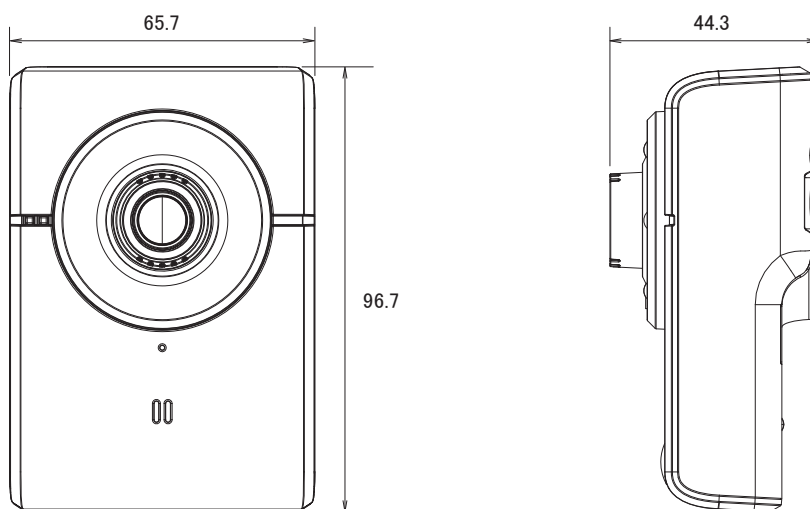

## 特長

- HD(1280×720)解像度を有するメガピクセルカメラです
- H.264、MPEG4、MJPEG圧縮方式に対応しています
- Wi-Fi無線LANに対応していますので、配線を気にせず簡単に設置できます
- ワンタッチで手軽にワイヤレス設定ができるWPSに対応しています
- WDR機能搭載で、逆光等の明暗差が大きな場所でも、暗いところは明るく、明るいところは暗くし、鮮明かつ自然な映像を映し出します
- MicroSD/SDHCカードスロット搭載で、MicroSD/SDHCカードスロットに録画することが可能です
- マイクとスピーカーを内蔵しています
- iPhone、iPad、Androidで映像を見る事が可能です

## 仕様

項目	F3107
イメージセンサー	1/4インチ メガピクセル progressive scan CMOS センサー
画素数	1280×720
被写体最低照度	0.2Lux/F1.8
映像圧縮方式	H.264、MPEG4、MJPEG
レンズ	f=2.8mm/F2.0
撮影範囲	水平81°
シャッター速度	1/15～1/24,000秒
動体検知機能	有り
ワイドダイナミックレンジ	有り(WDR enhanced)
フリッカレス機能	有り
画像設定	明るさ、コントラスト、彩度、フリップ、ミラー、テキストオーバーレイ
フレームレート	H.264: 1280×720(最大30fps)、MPEG4: 1280×720(最大30fps) MJPEG: 1280×720(最大30fps)
ストリーミング	同時4ストリーミング、フレームレート、帯域幅調整、ユニキャスト マルチキャストサポート、3GPP/ISMA RTSPサポート(リアルタイムストリーミングサポート)
ユーザー数	10クライアント(同時アクセス)、マルチキャスト使用ユーザーは無制限
Wi-Fi	IEEE 802.11 b/g/n
WPS	有り
イーサネット	10/100Base-T、RJ45
ネットワークプロトコル	Bonjour、TCP/IP、DHCP、PPPoE、ARP、ICMP、FTP、SMTP、DNS、NTP、UPnP、RTSP、RTP、HTTP、TCP、UDP、3GPP/ISMA RTSP
セキュリティ	パスワード保護によるマルチレベルユーザーアクセス、HTTPSの暗号化データ伝送
アラーム入出力	入力×1:DC5V、出力×1(ターミナルブロック)
アラーム/イベント	動体検知、音声検知、アラーム入出力、イベント通知(NAS、SMTP、FTP) プリアラーム、ポストアラーム
音声圧縮方式	G.711(μ-law、またはa-law)、AMR
音声入力	内蔵マイク
音声出力	内蔵スピーカー
オンボードストレージ	MicroSD/SDHCカードスロット
ボタン	リセットボタン、WPSボタン
電源	DC5V/1A
消費電力	最大5W
動作可能周囲温度	0～50度
外形寸法	65.7(幅)×96.7(高)×44.3(奥)mm
重量	116.5g

## ■寸法図

単位:mm