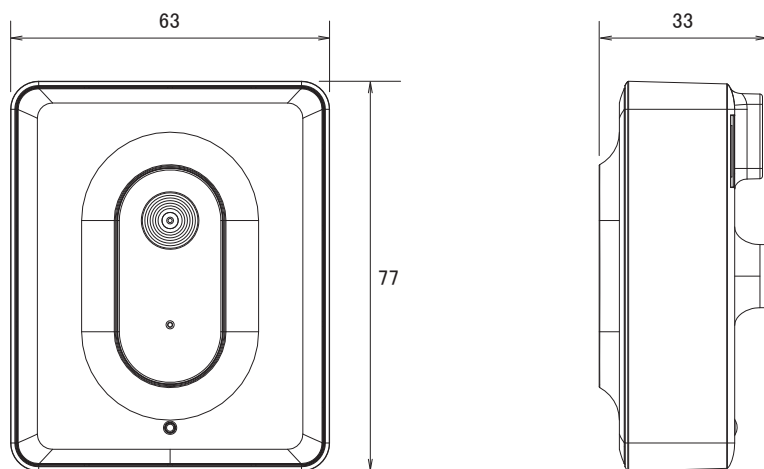

## 特長

- HD(1280×720)解像度を有するメガピクセルカメラです
- MJPEG圧縮方式に対応しています
- Wi-Fi無線LANに対応していますので、配線を気にせず簡単に設置できます
- ワンタッチで手軽にワイヤレス設定ができるWPSに対応しています
- マイクを内蔵しています
- iPhone、ipad、Androidで映像を見る事が可能です

## 仕様

項目	F1105
イメージセンサー	メガピクセル progressive scan CMOS センサー
画素数	1280×720
被写体最低照度	0.8Lux/F2.4
映像圧縮方式	MJPEG
レンズ	f=1.7 mm/F2.4
撮影範囲	水平67°
デジタルズーム	10倍
動体検知機能	有り
フリッカレス機能	有り
S/N比	36db
画像設定	明るさ、コントラスト、色彩
フレームレート	1280×720:10fps、640×480:30fps、320×240:30fps、160×120:30fps
ストリーミング	フレームレート調整、ユニキャストサポート RTSPサポート(リアルタイムストリーミングサポート)
ユーザー数	5クライアント(同時アクセス)
Wi-Fi	IEEE 802.11 b/g/n
WPS	有り
イーサネット	10/100Base-T、RJ45
ネットワークプロトコル	TCP/IP、DHCP、PPPoE、ARP、ICMP、FTP、SMTP、DNS、NTP、UPnP、RTSP、RTP、RTCP、HTTP、TCP、UDP、RTSP
セキュリティ	パスワード保護によるマルチレベルユーザーアクセス
アラーム/イベント	動体検知、イベント通知(SMTP、FTP)
音声圧縮方式	G.711 μ-law
音声入力	内蔵マイク
ボタン	リセットボタン
電源	DC5V/1A
消費電力	3W
動作可能周囲温度	0～40度
外形寸法	63(幅)×77(高)×33(奥)mm
重量	71g
最低動作環境	CPU:Pentium 4 2.8GHz(または同等のAMD) GPU:256MB(または同等のオンボードグラフィックカード)、RAM:2GB OS:Windows 2000、2003、XP、Vista、7、Mac OS Leopard 10.5
認可	CE、FCC、RoHS

## ■ 寸法図

単位:mm