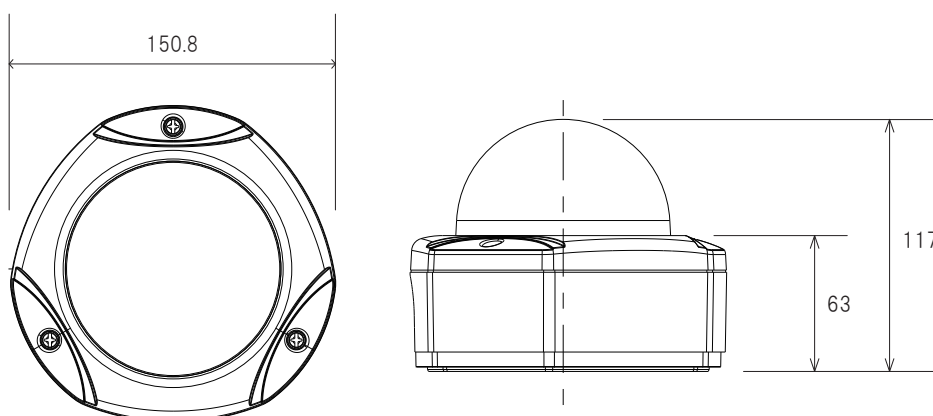

## 特長

- 2048 × 1536解像度を有する3メガピクセルカメラです
- H.264 High Profile、MJPEG圧縮方式に対応し、デュアルストリームで出力できます
- 赤外線暗視機能を搭載していますので暗闇での撮影も可能です
- 赤外線照射距離は15mです
- PoE受電に対応していますので、PoE給電機器との組合せで電源コンセントの無い場所でも設置可能です
- スペリオールWDR機能を搭載しています
- デジタルノイズリダクション機能搭載で、低照度時のノイズを軽減し、鮮明にします。また、録画映像のファイルサイズ縮小も実現します
- バリフォーカルレンズを搭載していますので、ズーム調節で狙った場所を綺麗に撮影できます
- MircoSDHCカードに対応しています
- 通常のドームカメラよりも耐久性に優れています (IK10規格準拠)

## 仕様

項目	E86
イメージセンサー	1/3 Progressive Scan CMOS
画素数	2048 × 1536
被写体最低照度	0.1 lux at F1.4 (30 IRE、2400° K)(カラー時)、0 lux (IR LED on)(モノクロ時)
赤外線感度	700~1100nm
赤外線LED	IR LED × 15 (850 nm)
赤外線効果範囲	15 m (0 lux、30 IRE、Max Exposure Gain)
デイ/ナイト	有り
IRカットフィルター	有り
レンズ	f2.8~12 mm / F1.4
レンズマウント	ボードマウント
アイリス	固定アイリス
撮影範囲	水平70.5°~28.8°
カメラアングル調整	X(パン)0~360°、Y(チルト)17~163°、Z(回転)0~360°
動体検知機能	3エリア
プライバシーマスク	4エリア
シャッター速度	1/5 ~ 1/2000 sec (マニュアルモード)、1/5 ~ 1/10000 sec (オートモード)
フリッカレス機能	有り
画像設定	フリップ・ミラー(水平・垂直)、ブライトネス、コントラスト、シャープネス、AGC、スペリオールWDR、デジタルノイズリダクション、AWB
映像圧縮方式	H.264 High Profile、MJPEG
ビットレート	28k~6Mbps
ビットレートモード	CBR・VBR
ストリーミング	2ストリーム同時出力
フレームレート	2048 × 1536(最大15fps)、1920 × 1080(最大30fps)、1280 × 720(最大30fps)、640 × 480(最大30fps)
アラーム/イベント	コントロールセンターに通知、カメラの設定変更、アラーム機器へ出力、スナップショット付きメール通知、FTPサーバーに映像・スナップショットをアップロード
イーサネット	10Base-T/100Base-TX、RJ-45
ネットワークプロトコル	TCP、UDP、HTTP、HTTPS、DHCP、PPPoE、RTP、RTSP、IPv6、DNS、DDNS、NTP、ICMP、ARP、IGMP、SMTP、FTP、UPnP、SNMP、Bonjour

## ■仕様

項目	E86
セキュリティ	IPアドレスフィルタリング、HTTPSエンクリプション、パスワード保護、IEEE802.1X、匿名ログイン、ネットワークアクセス制御
対応ブラウザ	Internet Explorer 8.0以上、VLCをインストールした他のブラウザ(一部機能)
ローカルストレージ	MicroSD/SDHC
動作可能周囲温度	-40°C~50°C
動作可能周囲湿度	10~85%
防水性能	IP66
電源	PoE (IEEE802.3af) Class2
消費電力	5.39W
外形寸法	150.76 mm × 116.9mm
重量	1015g

## ■寸法図

単位:mm