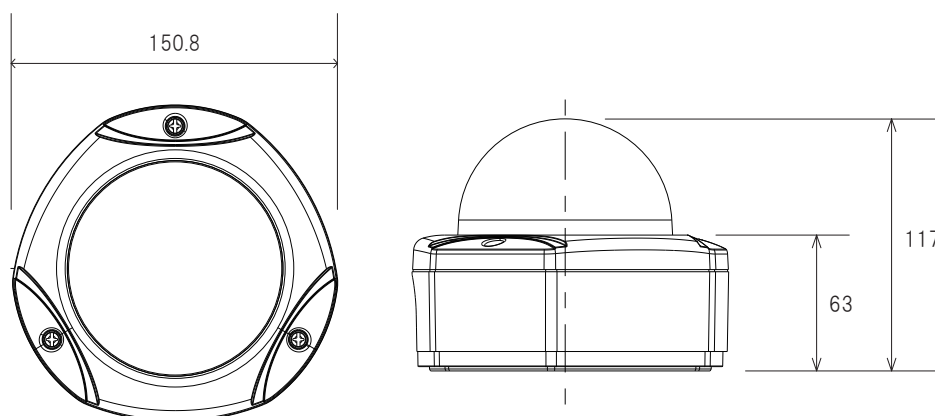

特長

- 1280 × 720解像度を有するメガピクセルカメラです
- H.264、MJPEG圧縮方式に対応し、デュアルストリームで出力できます
- 赤外線暗視機能を搭載していますので暗闇での撮影も可能です
- 赤外線照射距離は15mです
- PoE受電に対応していますので、PoE給電機器との組合せで電源コンセントの無い場所でも設置可能です
- IP66規格準拠で防水、防塵性に優れています
- スペリオールWDR機能を搭載しています
- デジタルノイズリダクション機能搭載で、低照度時のノイズを軽減し、鮮明にします。また、録画映像のファイルサイズ縮小も実現します
- バリフォーカルレンズを搭載していますので、ズーム調節で狙った場所を綺麗に撮影できます
- MircoSDHCカードに対応しています
- 通常のドームカメラよりも耐久性に優れています (IK10規格準拠)

仕様

項目	E85
イメージセンサー	1/3 Progressive Scan CMOS
画素数	1280 × 720
被写体最低照度	0.1 lux at F1.4 (30 IRE, 2400°K)(カラー時)、0 lux (IR LED on)(モノクロ時)
赤外線感度	700~1100nm
赤外線LED	IR LED × 15 (850 nm)
赤外線効果範囲	15 m (0 lux, 30 IRE, Max Exposure Gain)
デイ/ナイト	有り
IRカットフィルター	有り
レンズ	f2.8~12 mm / F1.4
レンズマウント	ボードマウント
アイリス	固定アイリス
撮影範囲	水平60.1°~24.3°
カメラアングル調整	X(パン)0~360°、Y(チルト)17~163°、Z(回転)0~360°
動体検知機能	3エリア
プライバシーマスク	4エリア
シャッター速度	1/5 ~ 1/2000 sec (マニュアルモード); 1/5 ~ 1/10000 sec (オートモード)
フリッカレス機能	有り
画像設定	フリップ・ミラー(水平・垂直)、ブライトネス、コントラスト、シャープネス、AGC、スペリオールWDR、デジタルノイズリダクション、AWB
映像圧縮方式	H.264 High Profile、MJPEG
ビットレート	28k~6Mbps
ビットレートモード	CBR・VBR
ストリーミング	2ストリーム同時出力
フレームレート	1280 × 720:30fps、640 × 480:30fps
アラーム/イベント	コントロールセンターに通知、カメラの設定変更、アラーム機器へ出力、スナップショット付きメール通知、ローカルストレージに映像・スナップショットを保存、FTPサーバーに映像・スナップショットをアップロード
イーサネット	10/100Base-T、RJ45
ネットワークプロトコル	TCP、UDP、HTTP、HTTPS、DHCP、PPPoE、RTP、RTSP、IPv6、DNS、DDNS、NTP、ICMP、ARP、IGMP、SMTP、FTP、UPnP、SNMP、Bonjour

■仕様

項目	E85
セキュリティ	IPアドレスフィルタリング、HTTPSエンクリプション、パスワード保護、匿名ログイン、IEEE802.1Xネットワークアクセス制御
対応ブラウザ	Internet Explorer 8.0以上、VLCをインストールした他のブラウザ(一部機能)
ローカルストレージ	MicroSDHC
動作可能周囲温度	-40°C~50°C
防水性能	IP66
電源	PoE (IEEE802.3af) Class2
消費電力	5.39W
外形寸法	150.76 mm x 116.9mm
重量	1015g

■寸法図

単位: mm