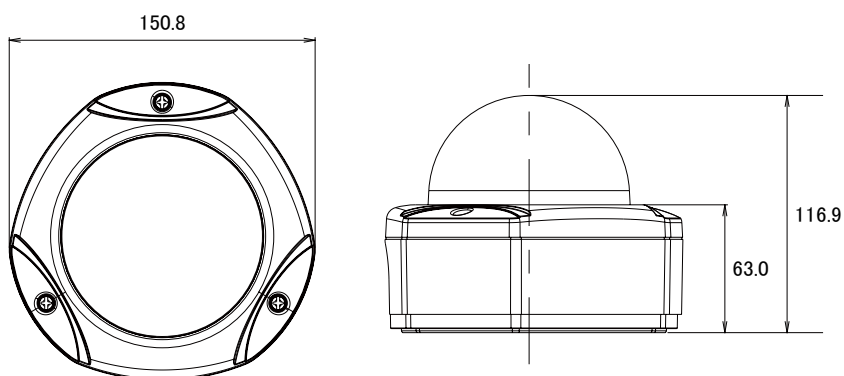

特徴

- 2048 × 1536解像度を有する3メガピクセルカメラです
- H.264High Profile、MJPEG圧縮方式に対応し、デュアルストリームで出力できます
- 赤外線暗視機能を搭載していますので暗闇での撮影も可能です
- 赤外線照射距離は15mです
- PoE受電に対応していますので、PoE給電機器との組合せで電源コンセントの無い場所でも設置可能です
- IP66規格準拠で防水、防塵性に優れています
- スペリオルWDR機能搭載で、逆光等の明暗差が大きな場所でも、暗いところは明るく、明るいところは暗くし、鮮明かつ自然な映像を映し出します
- デジタルノイズリダクション機能搭載で、低照度時のノイズを軽減し、鮮明にします。また、録画映像のファイルサイズ縮小も実現します
- MicroSDHCカードスロット搭載で、MicroSDHCカードに録画をする事が可能です
- 通常のドームカメラよりも耐久性に優れています

仕様

項目	E74
イメージセンサー	1/3.2 Progressive Scan CMOS
画素数	2048 × 1536
被写体最低照度	カラー時: 0.1 lux at F2.0 (30 IRE、2400° K) モノクロ時: 0 lux (IR LED on)
赤外線感度	700~1,100nm
赤外線LED	IR LED × 10 (850 nm)
赤外線効果範囲	15m (0 lux、30 IRE、Max Exposure Gain)
デイナイト機能	有り
IRカットフィルター	有り
レンズ	f2.93 mm/F2.0
レンズマウント	ボードマウント
アイリス	固定アイリス
撮影範囲	水平85.7°
カメラアングル調整	X(パン)0~360°、Y(チルト)17~163°、Z(回転)0~360°
動体検知機能	3エリア
プライバシーマスク	4エリア
シャッター速度	1/5 ~ 1/2,000秒 (マニュアルモード)、1/5 ~ 1/10,000秒 (オートモード)
フリッカレス機能	有り
画像設定	フリップ・ミラー(水平・垂直)、ブライトネス、コントラスト、シャープネス、AGC スペリオルWDR、デジタルノイズリダクション、AWB
映像圧縮方式	H.264 High Profile、MJPEG
ビットレート	28k~6Mbps
ビットレートモード	CBR・VBR
ストリーミング	2ストリーム同時出力
フレームレート	2048 × 1536: 15fps、1920 × 1080: 30fps、1280 × 720: 30fps、640 × 480: 30fps
アラーム/イベント	コントロールセンターに通知、カメラの設定変更、アラーム機器へ出力 スナップショット付きメール通知、ローカルストレージに映像・スナップショットを保存 FTPサーバーに映像・スナップショットをアップロード
イーサネット	10/100Base-T、RJ45

■仕様

項目	E74
ネットワークプロトコル	TCP、UDP、HTTP、HTTPS、DHCP、PPPoE、RTP、RTSP、IPv6、DNS、DDNS、NTP、ICMP、ARP、IGMP、SMTP、FTP、UPnP、SNMP、Bonjour
セキュリティ	IPアドレスフィルタリング、HTTPSエンクリプション、パスワード保護、匿名ログイン、IEEE802.1Xネットワークアクセス制御
対応ブラウザ	Internet Explorer 8.0以上、VLCをインストールした他のブラウザ(一部機能)
ローカルストレージ	MicroSDHC
動作可能周囲温度	-40～50度
動作可能周囲湿度	10～85%
防水性能	IP66
電源	PoE (IEEE802.3af) Class2
外形寸法	150.8 (幅) × 116.9 (高) mm
重量	975 g

■寸法図

単位：mm