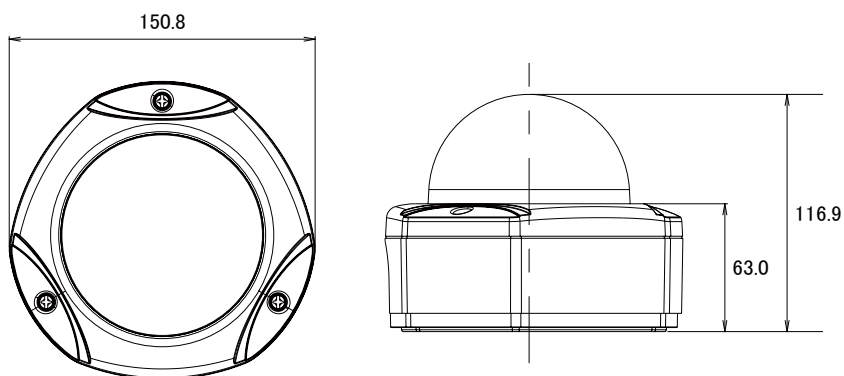

特徴

- 2048 × 1536解像度を有する3メガピクセルカメラです
- H.264High Profile、MJPEG圧縮方式に対応し、デュアルストリームで出力できます
- 赤外線暗視機能を搭載していますので暗闇での撮影も可能です
- 赤外線照射距離は15mです
- PoE受電に対応していますので、PoE給電機器との組合せで電源コンセントの無い場所でも設置可能です
- IP66規格準拠で防水、防塵性に優れています
- ベーシックWDR機能搭載で、逆光等の明暗差が大きな場所でも、被写体の黒つぶれを防ぐ様、映像の階調を補正します
- デジタルノイズリダクション機能搭載で、低照度時のノイズを軽減し、鮮明にします。また、録画映像のファイルサイズ縮小も実現します
- MicroSDHCカードスロット搭載で、MicroSDHCカードに録画をする事が可能です
- 通常のドームカメラよりも耐久性に優れています

仕様

項目	E72
イメージセンサー	1/3.2 Progressive Scan CMOS
画素数	2048 × 1536
被写体最低照度	カラー時: 0.1 lux at F2.0 (30 IRE、2400° K) モノクロ時: 0 lux (IR LED on)
赤外線感度	700~1,100nm
赤外線LED	IR LED × 10 (850 nm)
赤外線効果範囲	15 m (0 lux、30 IRE、Max Exposure Gain)
デイナイト機能	有り
IRカットフィルター	有り
レンズ	f2.93 mm/F2.0
レンズマウント	ボードマウント
アイリス	固定アイリス
撮影範囲	水平83.3°
カメラアングル調整	X(パン)0~360°、Y(チルト)17~163°、Z(回転)0~360°
動体検知機能	3エリア
プライバシーマスク	4エリア
シャッター速度	1/5 ~ 1/2,000秒 (マニュアルモード)、1/5 ~ 1/10,000秒 (オートモード)
フリッカレス機能	有り
画像設定	フリップ・ミラー(水平・垂直)、ブライトネス、コントラスト、シャープネス、AGC ベーシックWDR、デジタルノイズリダクション、AWB
映像圧縮方式	H.264 High Profile、MJPEG
ビットレート	28k~6Mbps
ビットレートモード	CBR・VBR
ストリーミング	2ストリーム同時出力
フレームレート	2048 × 1536: 15fps、1920 × 1080: 30fps、1280 × 720: 30fps、640 × 480: 30fps
アラーム/イベント	コントロールセンターに通知、カメラの設定変更、アラーム機器へ出力 スナップショット付きメール通知、ローカルストレージに映像・スナップショットを保存 FTPサーバーに映像・スナップショットをアップロード
イーサネット	10/100Base-T、RJ45

■寸法図

単位 : mm