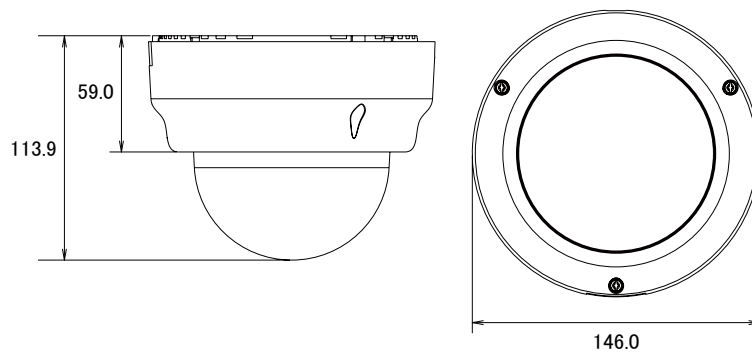

### 特 徴

- 1280×960解像度を有する1.3メガピクセルカメラです
- H.264High Profile、MJPEG圧縮方式に対応し、デュアルストリームで出力できます
- PoE受電に対応していますので、PoE給電機器との組合せで電源コンセントの無い場所でも設置可能です
- ベーシックWDR機能搭載で、逆光等の明暗差が大きな場所でも、被写体の黒つぶれを防ぐ様、映像の階調を補正します
- デジタルノイズリダクション機能搭載で、低照度時のノイズを軽減し、鮮明にします。また、録画映像のファイルサイズ縮小も実現します
- バリアフォーカルレンズを搭載していますので、ズーム調節で狙った場所を綺麗に撮影できます
- MicroSDHCカードスロット搭載で、MicroSDHCカードに録画をする事が可能です

### ■ 仕 様

項 目	E66
イメージセンサー	1/3 Progressive Scan CMOS with Superior Low Light Sensitivity
画素数	1280×960
被写体最低照度	カラー時:0.1 lux at F1.4 (30 IRE, 2400° K)
レンズ	f2.8～12 mm / F1.4
レンズマウント	ボードマウント
アイリス	固定アイリス
撮影範囲	水平83.0° ～31.1°
カメラアングル調整	X(パン)0～360°、Y(チルト)17～163°、Z(回転)0～360°
動体検知機能	3エリア
プライバシーマスク	4エリア
シャッター速度	1/5 ～ 1/2,000秒 (マニュアルモード); 1/5 ～ 1/10,000秒(オートモード)
フリッカレス機能	有り
画像設定	フリップ・ミラー(水平・垂直)、ブライトネス、コントラスト、シャープネス、AGC ベーシックWDR、デジタルノイズリダクション、AWB
映像圧縮方式	H.264 High Profile、MJPEG
ビットレート	28k～6Mbps
ビットレートモード	CBR・VBR
ストリーミング	2ストリーム同時出力
フレームレート	1280×960:30fps、1280×720:30fps、640×480:30fps
アラーム/イベント	コントロールセンターに通知、カメラの設定変更、アラーム機器へ出力 スナップショット付きメール通知、ローカルストレージに映像・スナップショットを保存 FTPサーバーに映像・スナップショットをアップロード
イーサネット	10/100Base-T、RJ45
ネットワークプロトコル	TCP、UDP、HTTP、HTTPS、DHCP、PPPoE、RTP、RTSP、IPv6、DNS、DDNS、NTP、ICMP、 ARP、IGMP、SMTP、FTP、UPnP、SNMP、Bonjour
セキュリティ	IPアドレスフィルタリング、HTTPSエンクリプション、パスワード保護、匿名ログイン、 IEEE802.1Xネットワークアクセス制御
対応ブラウザ	Internet Explorer 8.0以上、VLCをインストールした他のブラウザ(一部機能)
ローカルストレージ	MicroSDHC
動作可能周囲温度	-10～50度
動作可能周囲湿度	10～85%

■ 仕様

項目	E66
電源	PoE (IEEE802.3af) Class2
消費電力	2.64W
外形寸法	146(幅) × 113.9(高)mm
重量	503g

■ 寸法図

単位 : mm