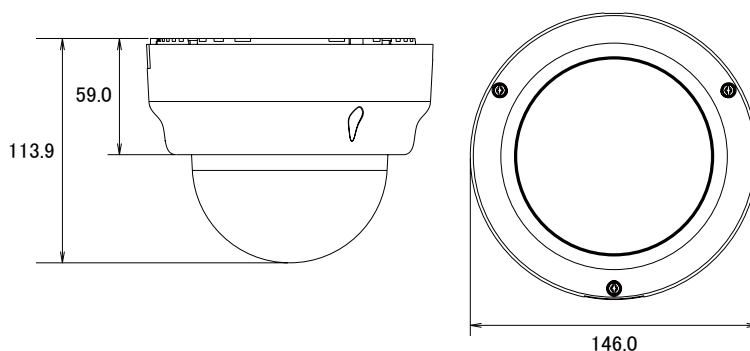

## 特徴

- 2048 × 1536解像度を有する3メガピクセルカメラです
- H.264High Profile、MJPEG圧縮方式に対応し、デュアルストリームで出力できます
- 赤外線暗視機能を搭載していますので暗闇での撮影も可能です
- 赤外線照射距離は15mです
- PoE受電に対応していますので、PoE給電機器との組合せで電源コンセントの無い場所でも設置可能です
- スペリオールWDR機能搭載で、逆光等の明暗差が大きな場所でも、暗いところは明るく、明るいところは暗くし、鮮明かつ自然な映像を映し出します
- デジタルノイズリダクション機能搭載で、低照度時のノイズを軽減し、鮮明にします。また、録画映像のファイルサイズ縮小も実現します
- バリフォーカルレンズを搭載していますので、ズーム調節で狙った場所を綺麗に撮影できます
- MicroSDHCカードスロット搭載で、MicroSDHCカードに録画をする事が可能です

## 仕様

項目	E65
イメージセンサー	1/3 Progressive Scan CMOS
画素数	2048 × 1536
被写体最低照度	カラー時: 0.1 lux at F1.4 (30 IRE、2400° K) モノクロ時: 0 lux (IR LED on)
赤外線感度	700~1,100nm
赤外線LED	IR LED × 15 (850 nm)
赤外線効果範囲	15 m (0 lux、30 IRE、Max Exposure Gain)
デイナイト機能	有り
IRカットフィルター	有り
レンズ	f2.8~12 mm / F1.4
レンズマウント	ボードマウント
アイリス	固定アイリス
撮影範囲	水平70.5° ~28.8°
カメラアングル調整	X(パン)0~360°、Y(チルト)17~163°、Z(回転)0~360°
動体検知機能	3エリア
プライバシーマスク	4エリア
シャッター速度	1/5 ~ 1/2,000秒(マニュアルモード)、1/5 ~ 1/10,000秒(オートモード)
フリッカレス機能	有り
画像設定	フリップ・ミラー(水平・垂直)、ブライトネス、コントラスト、シャープネス、AGC、 スペリオールWDR、デジタルノイズリダクション、AWB
映像圧縮方式	H.264 High Profile、MJPEG
ビットレート	28k~6Mbps
ビットレートモード	CBR・VBR
ストリーミング	2ストリーム同時出力
フレームレート	2048 x 1536: 15fps、1920 x 1080: 30fps、1280 x 720: 30fps、640 x 480: 30fps
アラーム/イベント	コントロールセンターに通知、カメラの設定変更、アラーム機器へ出力 スナップショット付きメール通知、ローカルストレージに映像・スナップショットを保存 FTPサーバーに映像・スナップショットをアップロード
イーサネット	10/100Base-T、RJ45

## ■仕様

項目	E65
ネットワークプロトコル	TCP、UDP、HTTP、HTTPS、DHCP、PPPoE、RTP、RTSP、IPv6、DNS、DDNS、NTP、ICMP、ARP、IGMP、SMTP、FTP、UPnP、SNMP、Bonjour
セキュリティ	IPアドレスフィルタリング、HTTPSエンクリプション、パスワード保護、匿名ログイン、IEEE802.1Xネットワークアクセス制御
対応ブラウザ	Internet Explorer 8.0以上、VLCをインストールした他のブラウザ(一部機能)
ローカルストレージ	MicroSDHC
動作可能周囲温度	-10～50度
動作可能周囲湿度	10～85%
電源	PoE (IEEE802.3af) Class2
消費電力	5.39W
外形寸法	146 (幅) × 113.9 (高) mm
重量	503 g

## ■寸法図

単位：mm