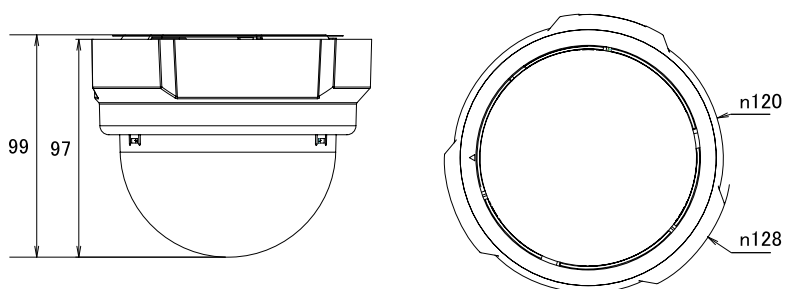

特徴

- 2048 × 1536解像度を有するメガピクセルカメラです
- H.264High Profile、MJPEG圧縮方式に対応し、デュアルストリームで出力できます
- 赤外線暗視機能を搭載していますので暗闇での撮影も可能です
- 赤外線照射距離は15mです
- PoE受電に対応していますので、PoE給電機器との組合せで電源コンセントの無い場所でも設置可能です
- ベーシックWDR機能搭載で、逆光等の明暗差が大きな場所でも、被写体の黒つぶれを防ぐ様、映像の階調を補正します
- デジタルノイズリダクション機能搭載で、低照度時のノイズを軽減し、鮮明にします。また、録画映像のファイルサイズ縮小も実現します

仕様

| 項目 | E53 |
|-------------|---|
| イメージセンサー | 1/3.2 Progressive Scan CMOS |
| 画素数 | 2048 × 1536 |
| 被写体最低照度 | カラー時:0.1 lux at F1.8 (30 IRE、2400° K) モノクロ時:0 lux (IR LED on) |
| 赤外線感度 | 700~1,100nm |
| 赤外線LED | IR LED × 16 (850 nm) |
| 赤外線効果範囲 | 15 m (0 lux、30 IRE、Max Exposure Gain) |
| デイトライト機能 | 有り |
| IRカットフィルター | 有り |
| レンズ | f3.6 mm/F1.8 |
| レンズマウント | ボードマウント |
| アイリス | 固定アイリス |
| 撮影範囲 | 水平72.0° |
| カメラアングル調整 | X(パン)0~330°、Y(チルト)20~90° |
| 動体検知機能 | 3エリア |
| プライバシーマスク | 4エリア |
| シャッター速度 | 1/5 ~ 1/2,000秒(マニュアルモード)、1/5 ~ 1/10,000秒(オートモード) |
| フリッカレス機能 | 有り |
| 画像設定 | フリップ・ミラー(水平・垂直)、ブライトネス、コントラスト、シャープネス、AGC ベーシックWDR、デジタルノイズリダクション、AWB |
| 映像圧縮方式 | H.264 High Profile、MJPEG |
| ビットレート | 28k~6Mbps |
| ビットレートモード | CBR・VBR |
| ストリーミング | 2ストリーム同時出力 |
| フレームレート | 2048 × 1536: 15fps、1920 × 1080: 30fps、1280 × 720: 30fps、640 × 480: 30fps |
| アラーム/イベント | コントロールセンターに通知、カメラの設定変更、アラーム機器へ出力 スナップショット付きメール通知、FTPサーバーに映像・スナップショットをアップロード |
| イーサネット | 10/100Base-T、RJ45 |
| ネットワークプロトコル | TCP、UDP、HTTP、HTTPS、DHCP、PPPoE、RTP、RTSP、IPv6、DNS、DDNS、NTP、ICMP、 ARP、IGMP、SMTP、FTP、UPnP、SNMP、Bonjour |
| セキュリティ | IPアドレスフィルタリング、HTTPSエンクリプション、パスワード保護、匿名ログイン、 IEEE802.1Xネットワークアクセス制御 |
| 対応ブラウザ | Internet Explorer 8.0以上、VLCをインストールした他のブラウザ(一部機能) |

■仕様

| 項目 | E53 |
|----------|--------------------------|
| 動作可能周囲温度 | -10～50度 |
| 動作可能周囲湿度 | 10～85% |
| 電源 | PoE (IEEE802.3af) Class2 |
| 消費電力 | 6.02W |
| 外形寸法 | 128(幅) × 99(高)mm |
| 重量 | 292 g |

■寸法図

単位：mm