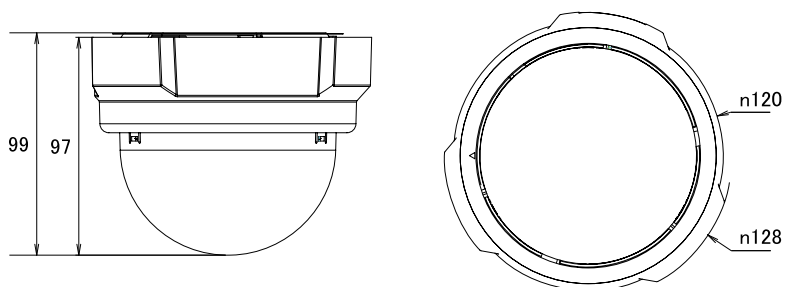

特徴

- 1280×720解像度を有するメガピクセルカメラです
- H.264High Profile、MJPEG圧縮方式に対応し、デュアルストリームで出力できます
- 赤外線暗視機能を搭載していますので暗闇での撮影も可能です
- 赤外線照射距離は15mです
- PoE受電に対応していますので、PoE給電機器との組合せで電源コンセントの無い場所でも設置可能です
- ベーシックWDR機能搭載で、逆光等の明暗差が大きな場所でも、被写体の黒つぶれを防ぐ様、映像の階調を補正します
- デジタルノイズリダクション機能搭載で、低照度時のノイズを軽減し、鮮明にします。また、録画映像のファイルサイズ縮小も実現します

仕様

項目	E52
イメージセンサー	1/4 Progressive Scan CMOS
画素数	1280×720
被写体最低照度	カラー時:0.1 lux at F1.8 (30 IRE, 2400° K) モノクロ時:0 lux (IR LED on)
赤外線感度	700~1,100nm
赤外線LED	IR LED×16 (850 nm)
赤外線効果範囲	15 m (0 lux, 30 IRE, Max Exposure Gain)
デイト機能	有り
IRカットフィルター	有り
レンズ	f3.6 mm/F1.8
レンズマウント	ボードマウント
アイリス	固定アイリス
撮影範囲	水平60.6°
カメラアングル調整	X(パン)0~330°、Y(チルト)20~90°
動体検知機能	3エリア
プライバシーマスク	4エリア
シャッター速度	1/5 ~ 1/2,000秒(マニュアルモード)、1/5 ~ 1/10,000秒(オートモード)
フリッカレス機能	有り
画像設定	フリップ・ミラー(水平・垂直)、ブライトネス、コントラスト、シャープネス、AGC ベーシックWDR、デジタルノイズリダクション、AWB
映像圧縮方式	H.264 High Profile、MJPEG
ビットレート	28k~6Mbps
ビットレートモード	CBR・VBR
ストリーミング	2ストリーム同時出力
フレームレート	1280×720:30fps、640×480:30fps
アラーム/イベント	コントロールセンターに通知、カメラの設定変更、アラーム機器へ出力 スナップショット付きメール通知、FTPサーバーに映像・スナップショットをアップロード
イーサネット	10/100Base-T、RJ45
ネットワークプロトコル	TCP、UDP、HTTP、HTTPS、DHCP、PPPoE、RTP、RTSP、IPv6、DNS、DDNS、NTP、ICMP、 ARP、IGMP、SMTP、FTP、UPnP、SNMP、Bonjour
セキュリティ	IPアドレスフィルタリング、HTTPSエンクリプション、パスワード保護、匿名ログイン、 IEEE802.1Xネットワークアクセス制御
対応ブラウザ	Internet Explorer 8.0以上、VLCをインストールした他のブラウザ(一部機能)

■仕様

項目	E52
動作可能周囲温度	-10～50度
動作可能周囲湿度	10～85%
電源	PoE (IEEE802.3af) Class2
消費電力	4.26W
外形寸法	128(幅) × 99(高)mm
重量	292 g

■寸法図

単位：mm