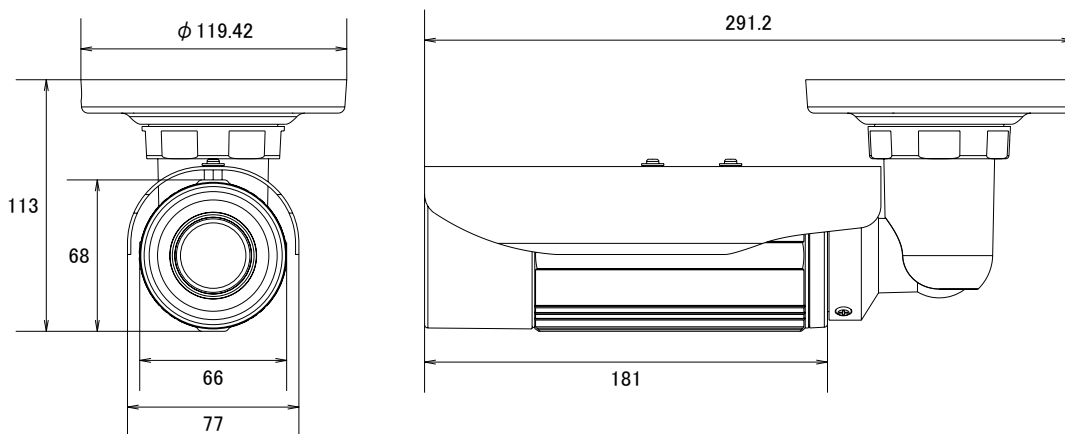

### 特徴

- 2048 × 1536解像度を有する3メガピクセルカメラです
- H.264High Profile、MJPEG圧縮方式に対応し、デュアルストリームで出力できます
- 赤外線暗視機能を搭載していますので暗闇での撮影も可能です
- 赤外線照射距離は15mです
- IP66規格準拠で防水、防塵性に優れています
- PoE受電に対応していますので、PoE給電機器との組合せで電源コンセントの無い場所でも設置可能です
- スペリオルWDR機能搭載で、逆光等の明暗差が大きな場所でも、暗いところは明るく、明るいところは暗くし、鮮明かつ自然な映像を映し出します
- デジタルノイズリダクション機能搭載で、低照度時のノイズを軽減し、鮮明にします。また、録画映像のファイルサイズ縮小も実現します
- バリフォーカルレンズを搭載していますので、ズーム調節で狙った場所を綺麗に撮影できます

### 仕様

項目	E46
イメージセンサー	1/3 Progressive Scan CMOS
最高画素数	2048 × 1536
被写体最低照度	カラー時:0.1lux at F1.4 (30IRE, 2400° K)、モノクロ時:0lux (IR LED on)
赤外線感度	700~1,100nm
赤外線LED	IR LED × 15 (850nm)
赤外線効果範囲	15m (0lux, 30 IRE, Max Exposure Gain)
デイ/ナイト	有り
IRカットフィルター	有り
レンズ	f=2.8~12mm/F1.4
レンズマウント	ボードマウント
アイリス	固定アイリス
撮影範囲	水平70.5~28.8°
動体検知機能	3エリア
プライバシーマスク	4エリア
シャッター速度	1/5~1/2,000sec(マニュアルモード)、1/5~1/10,000sec(オートモード)
フリッカレス機能	有り
画像設定	フリップ・ミラー(水平・垂直)、ブライトネス、コントラスト、シャープネス、AGC、 スペリオルWDR、デジタルノイズリダクション、AWB
映像圧縮方式	H.264 High Profile、MJPEG
ビットレート	28k~6Mbps
ビットレートモード	CBR・VBR
ストリーミング	2ストリーム同時出力
フレームレート	2048 × 1536: 15fps、1920 × 1080: 30fps、1280 × 720: 30fps、640 × 480: 30fps
アラーム/イベント	コントロールセンターに通知、カメラの設定変更、アラーム機器へ出力、 スナップショット付きメール通知、FTPサーバーに映像・スナップショットをアップロード
イーサネット	10/100Base-T、RJ45
ネットワークプロトコル	TCP、UDP、HTTP、HTTPS、DHCP、PPPoE、RTP、RTSP、IPv6、DNS、DDNS、NTP、ICMP、 ARP、IGMP、SMTP、FTP、UPnP、SNMP、Bonjour
セキュリティ	IPアドレスフィルタリング、HTTPSエンクリプション、パスワード保護、匿名ログイン、 IEEE802.1Xネットワークアクセス制御

## ■仕様

項目	E46
対応ブラウザ	Internet Explorer 8.0以上、VLCをインストールした他のブラウザ(一部機能)
動作可能周囲温度	-40~50度
動作可能周囲湿度	10~85%
防水性能	IP66
電源	PoE (IEEE802.3af) Class2
消費電力	4.8W
外形寸法	66mm × 291mm
重量	651g

## ■寸法図

単位 : mm