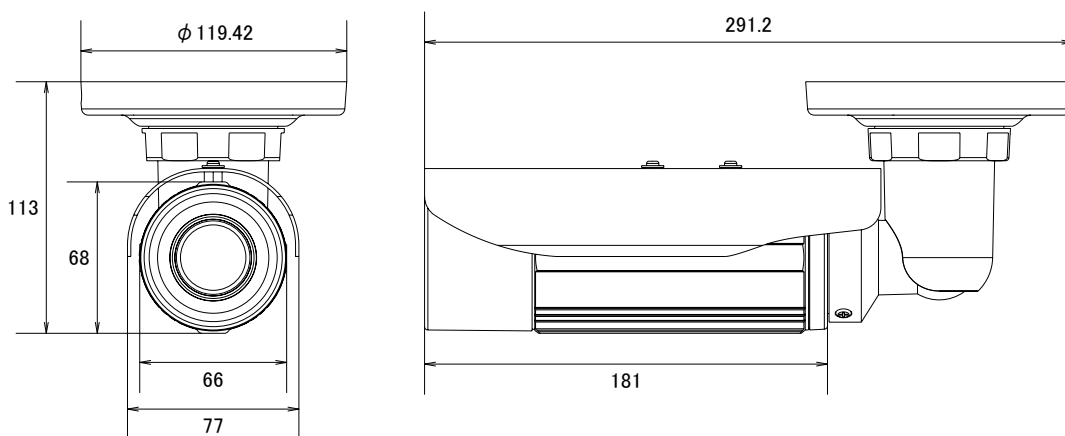

## 特徴

- 1280×720解像度を有するメガピクセルカメラです
- H.264High Profile、MJPEG圧縮方式に対応し、デュアルストリームで出力できます
- 赤外線暗視機能を搭載していますので暗闇での撮影も可能です
- 赤外線照射距離は15mです
- IP66規格準拠で防水、防塵性に優れています
- PoE受電に対応していますので、PoE給電機器との組合せで電源コンセントの無い場所でも設置可能です
- スペリオルWDR機能搭載で、逆光等の明暗差が大きな場所でも、暗いところは明るく、明るいところは暗くし、鮮明かつ自然な映像を映し出します
- デジタルノイズリダクション機能搭載で、低照度時のノイズを軽減し、鮮明にします。また、録画映像のファイルサイズ縮小も実現します
- パリアフォーカルレンズを搭載していますので、ズーム調節で狙った場所を綺麗に撮影できます

## 仕様

項目	E45
イメージセンサー	1/3 Progressive Scan CMOS
最高画素数	1280×720
被写体最低照度	カラー時:0.1lux at F1.4(30 IRE, 2400° K)、モノクロ時:0lux(IR LED on)
赤外線感度	700~1,100nm
赤外線LED	IR LED×15(850nm)
赤外線効果範囲	15m(0 lux, 30IRE, Max Exposure Gain)
デイ/ナイト	有り
IRカットフィルター	有り
レンズ	f=2.8~12mm/F1.4
レンズマウント	ボードマウント
アイリス	固定アイリス
撮影範囲	水平60.1~24.3°
動体検知機能	3エリア
プライバシーマスク	4エリア
シャッター速度	1/5~1/2,000sec(マニュアルモード)、1/5~1/10,000sec(オートモード)
フリッカレス機能	有り
画像設定	フリップ・ミラー(水平・垂直)、ブライトネス、コントラスト、シャープネス、AGC、 スペリオルWDR、デジタルノイズリダクション、AWB
映像圧縮方式	H.264 High Profile、MJPEG
ビットレート	28k~6Mbps
ビットレートモード	CBR・VBR
ストリーミング	2ストリーム同時出力
フレームレート	1280×720:30fps、640×480:30fps
アラーム/イベント	コントロールセンターに通知、カメラの設定変更、アラーム機器へ出力、 スナップショット付きメール通知、FTPサーバーに映像・スナップショットをアップロード
イーサネット	10/100Base-T、RJ45
ネットワークプロトコル	TCP、UDP、HTTP、HTTPS、DHCP、PPPoE、RTP、RTSP、IPv6、DNS、DDNS、NTP、ICMP、 ARP、IGMP、SMTP、FTP、UPnP、SNMP、Bonjour
セキュリティ	IPアドレスフィルタリング、HTTPSエンクリプション、パスワード保護、匿名ログイン、 IEEE802.1Xネットワークアクセス制御

## ■ 仕様

項目	E45
対応ブラウザ	Internet Explorer 8.0以上、VLCをインストールした他のブラウザ(一部機能)
動作可能周囲温度	-40~50度
動作可能周囲湿度	10~85%
防水性能	IP66
電源	PoE (IEEE802.3af) Class2
消費電力	4.8W
外形寸法	66mm × 291mm
重量	651g

## ■ 寸法図

単位 : mm