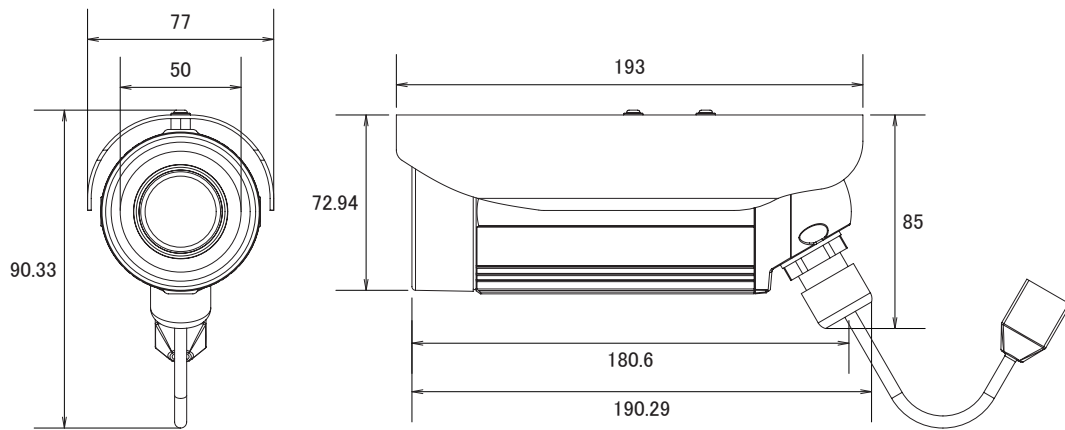

特徴

- 1280×720解像度を有するメガピクセルカメラです
- H.264、MJPEG圧縮方式に対応し、デュアルストリームで出力できます
- 赤外線暗視機能を搭載していますので暗闇での撮影も可能です
- 赤外線照射距離は15mです
- IP66規格準拠で防水、防塵性に優れています
- PoE受電に対応していますので、PoE給電機器との組合せで電源コンセントの無い場所でも設置可能です
- ベーシックWDR機能を搭載しています
- デジタルノイズリダクション機能搭載で、低照度時のノイズを軽減し、鮮明にします。また、録画映像のファイルサイズ縮小も実現します

仕様

項目	E31
イメージセンサー	1/4 Progressive Scan CMOS
画素数	1280×720
被写体最低照度	カラー時:0.1 lux at F1.8 (30 IRE, 2400° K)、モノクロ時:0 lux (IR LED on)
赤外線感度	700~1100nm
赤外線LED	IR LED × 20 (850 nm)
赤外線効果範囲	15 m (0 lux, 30 IRE, Max Exposure Gain)
デイ/ナイト	有り
IRカットフィルター	有り
レンズ	f=4.2 mm / F1.8
アイリス	固定アイリス
撮影範囲	水平55.9°
動体検知機能	3エリア
プライバシーマスク	4エリア
シャッター速度	1/5 ~ 1/2000 sec (マニュアルモード); 1/5 ~ 1/10000 sec (オートモード)
フリッカレス機能	有り
画像設定	フリップ・ミラー(水平・垂直)、ブライトネス、コントラスト、シャープネス、AGC、ベーシックWDR、デジタルノイズリダクション、AWB
映像圧縮方式	H.264 High Profile、MJPEG
ビットレート	28k~6Mbps
ビットレートモード	CBR・VBR
ストリーミング	2ストリーム同時出力
フレームレート	1280 × 720:30fps、640 × 480:30fps
アラーム/イベント	コントロールセンターに通知、カメラの設定変更、アラーム機器へ出力、スナップショット付きメール通知、FTPサーバーに映像・スナップショットをアップロード
イーサネット	10/100Base-T、RJ45
ネットワークプロトコル	TCP、UDP、HTTP、HTTPS、DHCP、PPPoE、RTP、RTSP、IPv6、DNS、DDNS、NTP、ICMP、ARP、IGMP、SMTP、FTP、UPnP、SNMP、Bonjour
セキュリティ	IPアドレスフィルタリング、HTTPSエンクリプション、パスワード保護、匿名ログイン、IEEE802.1Xネットワークアクセス制御
対応ブラウザ	Internet Explorer 8.0以上、VLCをインストールした他のブラウザ(一部機能)
動作可能周囲温度	-40~50度
動作可能周囲湿度	10~85%
防水性能	IP66
電源	PoE (IEEE802.3af) Class2

■ 仕様

項目	E31
消費電力	5.41W
外形寸法	77 mm x 196.74mm
重量	584g

■ 寸法図

単位：mm