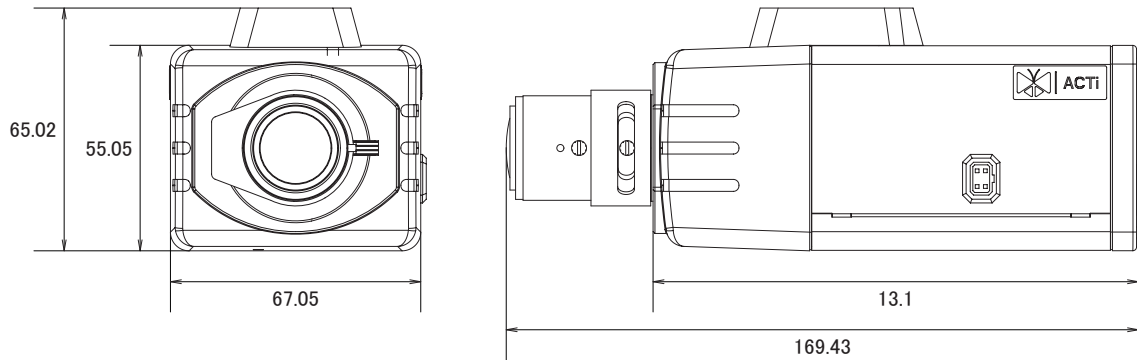

特 徴

- 1280×960解像度を有する1.3メガピクセルカメラです
- H.264High Profile、MJPEG圧縮方式に対応し、デュアルストリームで出力できます
- PoE受電に対応していますので、PoE給電機器との組合せで電源コンセントの無い場所でも設置可能です
- バリフォーカルレンズを搭載していますので、ズーム調節で狙った場所を綺麗に撮影できます
- デジタルノイズリダクション機能搭載で、低照度時のノイズを軽減し、鮮明にします。また、録画映像のファイルサイズ縮小も実現します
- ベーシックWDR機能搭載で、逆光等の明暗差が大きな場所でも、被写体の黒つぶれを防ぐ様、映像の階調を補正します
- デイナイト機能搭載で、昼間はカラー、夜間はなどは暗くなると自動的に高感度の白黒撮影に切替わります

■ 仕 様

項 目	E25
イメージセンサー	1/3 Progressive Scan CMOS with Superior Low Light Sensitivity
画素数	1280×960
被写体最低照度	カラー時:0.1lux at F1.4(30 IRE, 2400° K)、モノクロ時:0.05lux at F1.4(30 IRE, 2400° K)
赤外線感度	700～1,100nm
IRカットフィルター	有り
デイ/ナイト	有り
レンズ	f=2.8～12mm/F1.4
レンズマウント	CS
アイリス	DCアイリス
撮影範囲	水平82～31.1°
動体検知機能	3エリア
シャッター速度	1/5～1/2,000sec(マニュアルモード)、1/5～1/10,000sec(オートモード)
フリッカレス機能	有り
画像設定	フリップ・ミラー(水平・垂直)、明るさ、コントラスト、シャープネス、AGC、AWB、 プライバシーマスク、デジタルノイズリダクション、ベーシックWDR
映像圧縮方式	H.264 High Profile、MJPEG
ビットレート	28k～6Mbps
ビットレートモード	CBR・VBR
ストリーミング	2ストリーム同時出力
フレームレート	1280×720:30fps、640×480:30fps
アラーム/イベント	コントロールセンターに通知、カメラの設定変更、アラーム機器へ出力、 スナップショット付きメール通知、FTPサーバーに映像・スナップショットをアップロード
イーサネット	10/100Base-T、RJ45
ネットワークプロトコル	TCP、UDP、HTTP、HTTPS、DHCP、PPPoE、RTP、RTSP、DNS、DDNS、NTP、ICMP、ARP、 IGMP、SMTP、FTP、UPnP、SNMP、Bonjour
セキュリティ	IPアドレスフィルタリング、HTTPSエンクリプション、パスワード保護、IEEE802.1X
対応ブラウザ	Internet Explorer 8.0以上、VLCをインストールした他のブラウザ(一部機能)
動作可能周囲温度	-10～50度
動作可能周囲湿度	10～85%
電 源	PoE(IEEE802.3af) Class2
消費電力	3.25W

■ 仕様

項目	E25
外形寸法	67.05 (幅) × 65.02 (高) × 169.75 (奥) mm
重量	434 g

■ 寸法図

単位 : mm