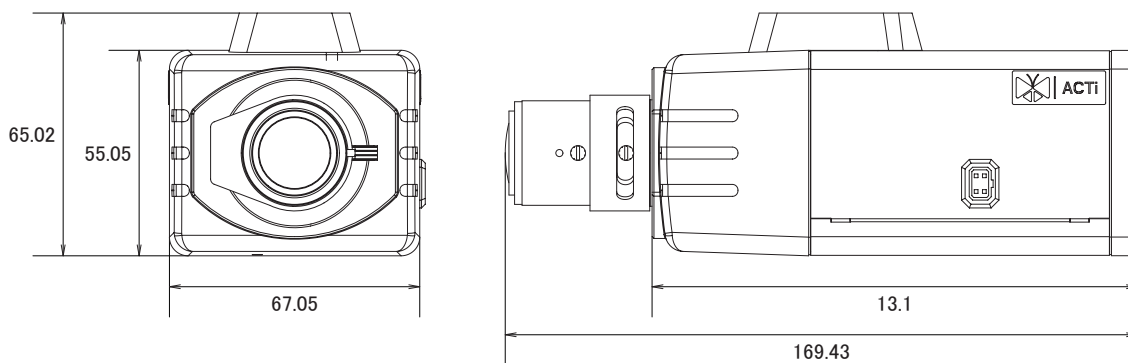

## 特徴

- 2048 × 1536解像度を有する3メガピクセルカメラです
- H.264High Profile、MJPEG圧縮方式に対応し、デュアルストリームで出力できます
- PoE受電に対応していますので、PoE給電機器との組合せで電源コンセントの無い場所でも設置可能です
- バリフォーカルレンズを搭載していますので、ズーム調節で狙った場所を綺麗に撮影できます
- デジタルノイズリダクション機能搭載で、低照度時のノイズを軽減し、鮮明にします。また、録画映像のファイルサイズ縮小も実現します
- スペリオールWDR機能搭載で、逆光等の明暗差が大きな場所でも、暗いところは明るく、明るいところは暗くし、鮮明かつ自然な映像を映し出します
- デイナイト機能搭載で、昼間はカラー、夜間はなどは暗くなると自動的に高感度の白黒撮影に切替わります

## 仕様

項目	E24
イメージセンサー	1/3 Progressive Scan CMOS
画素数	2048 × 1536
被写体最低照度	カラー時: 0.1lux at F1.4 (30 IRE, 2400° K)、モノクロ時: 0.05lux at F1.4 (30 IRE, 2400° K)
赤外線感度	700~1,100nm
IRカットフィルター	有り
デイ/ナイト	有り
レンズ	f=2.8~12mm/F1.4
レンズマウント	CS
アイリス	DCアイリス
撮影範囲	水平78.1~26.8°
動体検知機能	3エリア
シャッター速度	1/5~1/2,000sec(マニュアルモード)、1/5~1/10,000sec(オートモード)
フリッカレス機能	有り
画像設定	フリップ・ミラー(水平・垂直)、明るさ、コントラスト、シャープネス、AGC、AWB、プライバシーマスク、デジタルノイズリダクション、優れたWDR
映像圧縮方式	H.264 High Profile、MJPEG
ビットレート	28k~6Mbps
ビットレートモード	CBR・VBR
ストリーミング	2ストリーム同時出力
フレームレート	2048 × 1536: 15fps、1920 × 1080: 30fps、1280 × 720: 30fps、640 × 480: 30fps
アラーム/イベント	コントロールセンターに通知、カメラの設定変更、アラーム機器へ出力、スナップショット付きメール通知、FTPサーバーに映像・スナップショットをアップロード
イーサネット	10/100Base-T、RJ45
ネットワークプロトコル	TCP、UDP、HTTP、HTTPS、DHCP、PPPoE、RTP、RTSP、DNS、DDNS、NTP、ICMP、ARP、IGMP、SMTP、FTP、UPnP、SNMP、Bonjour
セキュリティ	IPアドレスフィルタリング、HTTPSエンクリプション、パスワード保護、IEEE802.1X、匿名ログイン
対応ブラウザ	Internet Explorer 8.0以上、VLCをインストールした他のブラウザ(一部機能)
動作可能周囲温度	-10~50度
動作可能周囲湿度	10~85%
電源	PoE (IEEE802.3af) Class2
消費電力	3.645W

## ■仕様

項目	E24
外形寸法	67.05(幅) × 65.02(高) × 169.89(奥)mm
重量	434.5g

## ■寸法図

単位 : mm