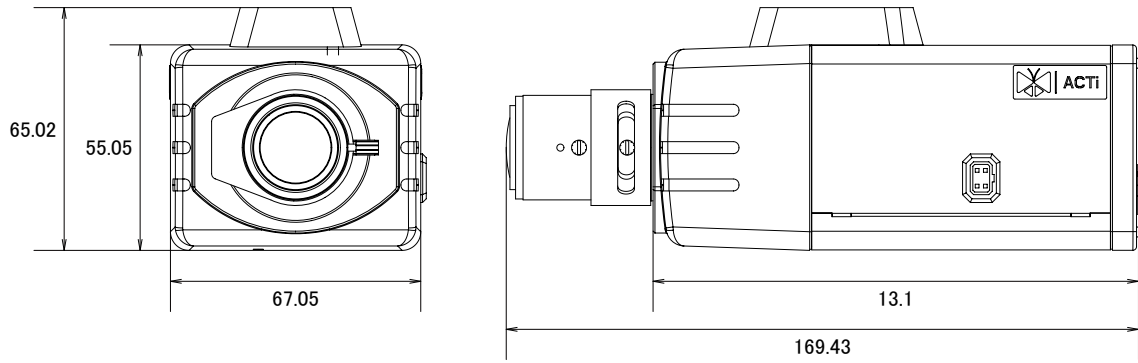

特徴

- 1920×1080解像度を有する2メガピクセルカメラです
- H.264High Profile、MJPEG圧縮方式に対応し、デュアルストリームで出力できます
- PoE受電に対応していますので、PoE給電機器との組合せで電源コンセントの無い場所でも設置可能です
- バリフォーカルレンズを搭載していますので、ズーム調節で狙った場所を綺麗に撮影できます
- デジタルノイズリダクション機能搭載で、低照度時のノイズを軽減し、鮮明にします。また、録画映像のファイルサイズ縮小も実現します
- ベーシックWDR機能搭載で、逆光等の明暗差が大きな場所でも、被写体の黒つぶれを防ぐ様、映像の階調を補正します
- デイナイト機能搭載で、昼間はカラー、夜間はなどは暗くなると自動的に高感度の白黒撮影に切替わります

仕様

項目	E23
イメージセンサー	1/2.8 Progressive Scan CMOS with Superior Low Light Sensitivity
画素数	1920×1080
被写体最低照度	カラー時:0.1lux at F1.4(30 IRE, 2400° K)、モノクロ時:0.05lux at F1.4(30 IRE, 2400° K)
赤外線感度	700~1,100nm
IRカットフィルター	有り
デイ/ナイト	有り
レンズ	f=2.8~12mm/F1.4
レンズマウント	CS
アイリス	DCアイリス
撮影範囲	水平88.4~35.7°
動体検知機能	3エリア
シャッター速度	1/5~1/2,000sec(マニュアルモード)、1/5~1/10,000sec(オートモード)
フリッカレス機能	有り
画像設定	フリップ・ミラー(水平・垂直)、明るさ、コントラスト、シャープネス、AGC、AWB、 プライバシーマスク、デジタルノイズリダクション、ベーシックWDR
映像圧縮方式	H.264 High Profile、MJPEG
ビットレート	28k~6Mbps
ビットレートモード	CBR・VBR
ストリーミング	2ストリーム同時出力
フレームレート	1920x1080:30fps、1280×720:30fps、640×480:30fps
アラーム/イベント	コントロールセンターに通知、カメラの設定変更、アラーム機器へ出力、 スナップショット付きメール通知、FTPサーバーに映像・スナップショットをアップロード
イーサネット	10/100Base-T、RJ45
ネットワークプロトコル	TCP、UDP、HTTP、HTTPS、DHCP、PPPoE、RTP、RTSP、DNS、DDNS、NTP、ICMP、ARP、 IGMP、SMTP、FTP、UPnP、SNMP、Bonjour
セキュリティ	IPアドレスフィルタリング、HTTPSエンクリプション、パスワード保護、IEEE802.1X、匿名ログイン
対応ブラウザ	Internet Explorer 8.0以上、VLCをインストールした他のブラウザ(一部機能)
動作可能周囲温度	-10~50度
動作可能周囲湿度	10~85%
電源	PoE(IEEE802.3af)Class2
消費電力	3.645W
外形寸法	67.05(幅)×65.02(高)×169.89(奥)mm
重量	434g

■ 寸法図

単位：mm