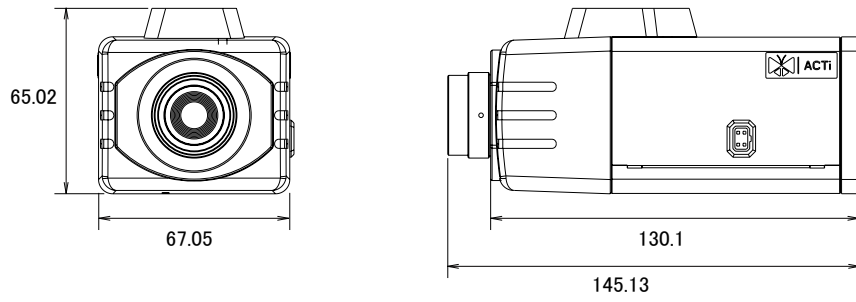

## 特長

- 1280×720解像度を有するメガピクセルカメラです
- H.264High Profile、MJPEG圧縮方式に対応し、デュアルストリームで出力できます
- PoE受電に対応していますので、PoE給電機器との組合せで電源コンセントの無い場所でも設置可能です
- ベーシックWDR機能搭載で、逆光等の明暗差が大きな場所でも、被写体の黒つぶれを防ぐ様、映像の階調を補正します
- デジタルノイズリダクション機能搭載で、低照度時のノイズを軽減し、鮮明にします。また、録画映像のファイルサイズ縮小も実現します

## 仕様

項目	E21F
イメージセンサー	1/4インチ Progressive Scan CMOS
画素数	1280×720
被写体最低照度	0.1Lux/F1.8(30IRE、2400K:カラー時)、0.05Lux/F1.8(30IRE、2400K:モノクロモード時)
デイ/ナイト	有り
IRカットフィルター	有り
レンズ	f=4.2mm/F1.8
アイリス	固定アイリス
レンズマウント	CSマウント
撮影範囲	水平53.8°
動体検知機能	3エリア
プライバシーマスク	4エリア
シャッター速度	1/5～1/2,000秒(マニュアル)、1/5～1/10,000秒(オート)
フリッカレス機能	有り
画像設定	フリップ・ミラー(水平・垂直)、ベーシックWDR(69dB)、AWB、ブライトネス、コントラスト、シャープネス(オート)、AGC、デジタルノイズリダクション
映像圧縮方式	H.264 HP、MJPEG
ビットレート	28K～6Mbps
ビットレートモード	CBR、VBR
ストリーミング	2ストリーム同時出力
フレームレート	1280×720:30fps、640×480:30fps、320×240:15fps
アラーム/イベント	コントロールセンターに通知、カメラの設定変更、アラーム機器へ出力、スナップショット付きメール通知、FTPサーバーに映像・スナップショットをアップロード
イーサネット	10/100Base-T、RJ45
ネットワークプロトコル	TCP、UDP、HTTP、HTTPS、DHCP、PPPoE、RTP、RTSP、IPv6、DNS、DDNS、NTP、ICMP、ARP、IGMP、SMTP、FTP、UPnP、SNMP、Bonjour
セキュリティ	IPアドレスフィルタリング、HTTPSエンクリプション、パスワード保護、匿名ログイン、IEEE802.1Xネットワークアクセス制御
対応ブラウザ	Internet Explorer 8.0以上、VLCをインストールした他のブラウザ(一部機能)
動作可能周囲温度	-10℃～50℃
動作可能周囲湿度	10～85%
電源	PoE Class 2(IEEE802.3af)
消費電力	2.436W
外形寸法	67.05mm×65.02mm×145.13mm
重量	418.5g

## ■寸法図

単位：mm