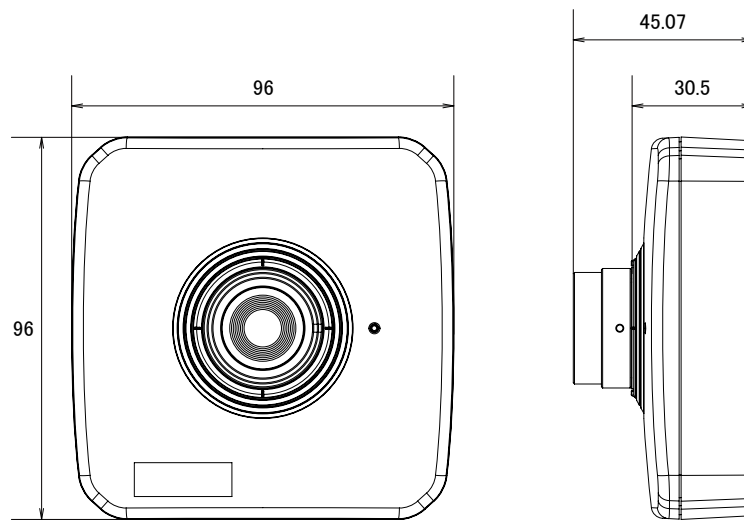

特徴

- 1280×720解像度を有するメガピクセルカメラです
- H.264High Profile、MJPEG圧縮方式に対応し、デュアルストリームで出力できます
- PoE受電に対応していますので、PoE給電機器との組合せで電源コンセントの無い場所でも設置可能です
- デジタルノイズリダクション機能搭載で、低照度時のノイズを軽減し、鮮明にします。また、録画映像のファイルサイズ縮小も実現します
- ベーシックWDR機能搭載で、逆光等の明暗差が大きな場所でも、被写体の黒つぶれを防ぐ様、映像の階調を補正します
- マイクを内蔵しています
- 双方向音声対応に対応しています

仕様

項目	E11
イメージセンサー	1/4 Progressive Scan CMOS
画素数	1280×720
被写体最低照度	カラー時:0.1 lux at F1.8 (30 IRE, 2400° K)
レンズ	f=4.2mm/F1.8
レンズマウント	CSマウント
アイリス	固定
撮影範囲	水平53.8° × 29.1°
動体検知機能	3エリア
シャッター速度	1/5~1/2,000sec(マニュアルモード)、1/5~1/10,000sec(オートモード)
フリッカレス機能	有り
画像設定	フリップ・ミラー(水平・垂直)、明るさ、コントラスト、シャープネス、AGC、AWB、プライバシーマスク、デジタルノイズリダクション、ベーシックWDR
映像圧縮方式	H.264 High Profile、MJPEG
ビットレート	28k~6Mbps
ビットレートモード	CBR・VBR
ストリーミング	2ストリーム同時出力
フレームレート	1280×720:30fps、640×480:30fps
音声圧縮	8kHz, Mono, PCM, 16 bit encoding, G.711
音声入力	内蔵マイク
音声出力	3.5mmフォンジャック
アラーム/イベント	コントロールセンターに通知、カメラの設定変更、アラーム機器へ出力、スナップショット付きメール通知、FTPサーバーに映像・スナップショットをアップロード
イーサネット	10/100Base-T、RJ45
ネットワークプロトコル	TCP、UDP、HTTP、HTTPS、DHCP、PPPoE、RTP、RTSP、DNS、DDNS、NTP、ICMP、ARP、IGMP、SMTP、FTP、UPnP、SNMP、Bonjour
セキュリティ	IPアドレスフィルタリング、HTTPSエンクリプション、パスワード保護、IEEE802.1X、匿名ログイン
対応ブラウザ	Internet Explorer 8.0以上、VLCをインストールした他のブラウザ(一部機能)
動作可能周囲温度	-10~45度
動作可能周囲湿度	10~85%
電源	PoE(IEEE802.3af) Class2
消費電力	3.15W
外形寸法	96(幅)×96(高)×45.07(奥)mm
重量	205g

■ 寸法図

単位 : mm