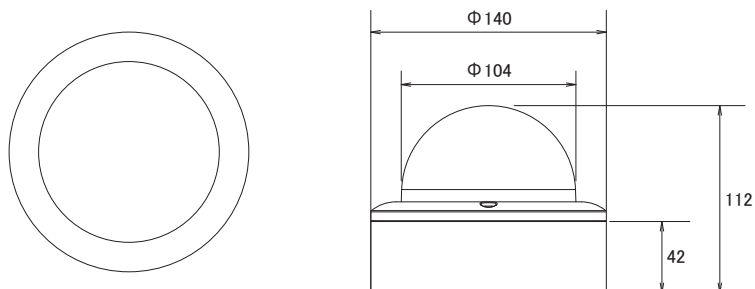

特長

- ドーム型カメラNSC931WD、NSC-HD7030VP、NSC-HD7030VP-3G型のダミーカメラです

仕様

項目	DM931
外形寸法	140(径) × 112(高)mm
オプションブラケット	壁面取り付け型(1030W)

寸法図

単位:mm