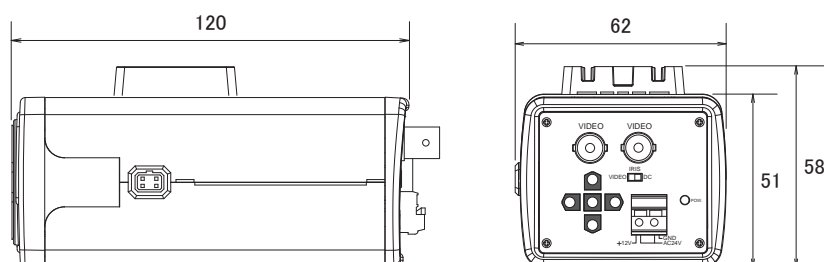

特長

- ボックス型カメラNSC900型のダミーカメラです(レンズ付属)

仕様

項目	DM900
外形寸法	62(幅) × 58(高) × 120(奥)mm

寸法図

単位: mm