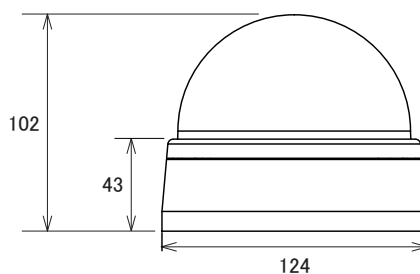

## 特長

- ドーム型カメラNSC1030WDVP型のダミーカメラです

## 仕様

項目	DM1030VP
外形寸法	124(径) × 102(高)mm

## 寸法図

単位:mm