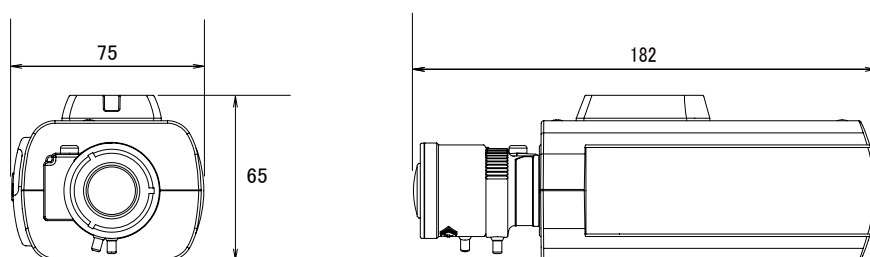

■ 仕様

項目	DG-SP304V
最大接続数	14(条件による)
FTP クライアント	アラーム画像送信、FTP 定期送信
マルチスクリーン	同時に16台のカメラの画像を表示(自カメラ含む)
iモード対応	JPEG 画像表示
●レンズ部	
焦点距離	3 mm ~ 8 mm
最大口径比	1:1.8(WIDE端)、1:2.9(TELE端)
イメージサイズ	φ6 mm(4.8(H) mm×3.6(V) mm)
画角	水平:34.5° ~ 94.9°、垂直:25.9° ~ 69.5°
絞り	自動(DC方式)
マウント	CSマウント
フォーカス範囲	∞ ~ 0.3 m
使用温度範囲	-10 °C ~ +60 °C
寸法	幅37.5 mm 高さ51.4 mm 長さ(マウントまで)49.3 mm 長さ(マウント内側) 4.9 mm
仕上げ	ブラック

※4 IPv6で通信を行う場合は、Microsoft® Windows® 7または、Microsoft® Windows Vista®を使用してください。

■ 寸法図

単位：mm