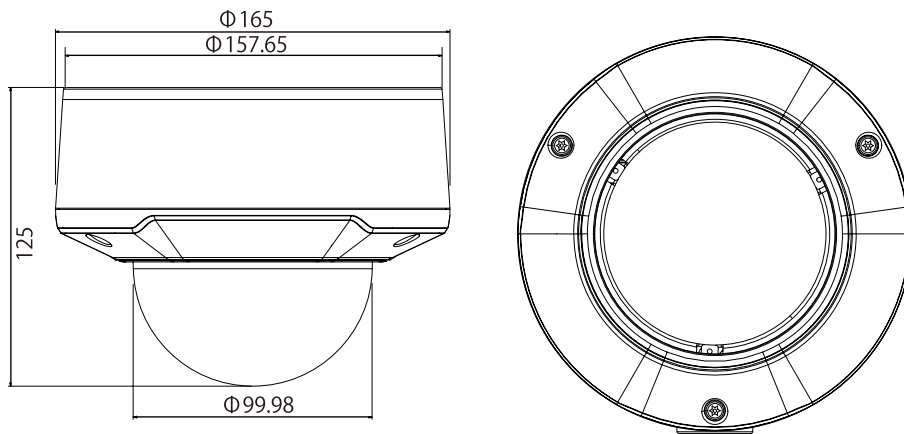

特長

- 2560×1920解像度を有する5メガピクセルカメラです
 - 電動バリフォーカルにより離れた箇所からズーム、フォーカスの調整が可能です
 - 双方向音声対応で、マイクやスピーカーを接続する事により、双方向での会話が可能です
 - IP66規格準拠で防水、防塵性に優れています
- ※電源アダプターは別売です

仕様

項目	D8520
イメージセンサー	1/1.8インチ 5メガピクセルCMOSセンサー
解像度	2560×1920
映像圧縮方式	H.265、H.264、MJPEG
フレームレート	2560×1920:30フレーム、2048×1536:30フレーム、1920×1080:30フレーム、1280×720:30フレーム、640×480:30フレーム、640×360:30フレーム
レンズ	f=3.6～10mm /F1.5
撮影範囲	水平88°～水平38°
ズーム	光学ズーム:有/デジタルズーム:有
S/N比	50dB以下
赤外線LED	有
赤外線照射距離	20m
被写体最低照度	カラー:0.05Lux/F1.5(赤外線OFF)、モノクロ:0.001Lux/F1.5(赤外線OFF)、0Lux/F1.5(赤外線ON)
シャッター速度	1/2～1/10000秒
パン/チルト動作角度	-
プリセット	-
ICR機能	有
デイナイト機能	有
WDR	有
フリッカレス機能	有
ノイズリダクション機能	有(2D/3D)
アナログ映像出力	-
オーディオ	入力×1(ターミナルブロック)/出力×1(ターミナルブロック) 音声圧縮方式:G.711 μ law, a law, G726, AMR
最大リモートログイン数	10
ネットワークプロトコル	Bonjour, TCP/IP, DHCP, DNS, DynDNS, PPPoE, ARP, ICMP, FTP, SMTP, NTP, UPnP, RTSP, RTP, RTCP, HTTP, HTTPS, SSL, TCP, UDP
Wi-Fi	-
ONVIF	対応(ONVIF2.4)
推奨ブラウザ	Internet Explorer
オンボードストレージ	Micro SDカードスロット(SD/SDHC 32GB以下)
アラーム	入力×2/出力×2
防水機能	IP66
耐衝撃機能	IK10
電源	PoE(IEEE802.3af)、DC12V

消費電力	最大14W
消費電流	12V:1.5A
動作可能周囲環境	-40~60度、湿度90%
外形寸法	165(径) × 125(高)mm
重量	1670g

■ 寸法図

単位 : mm