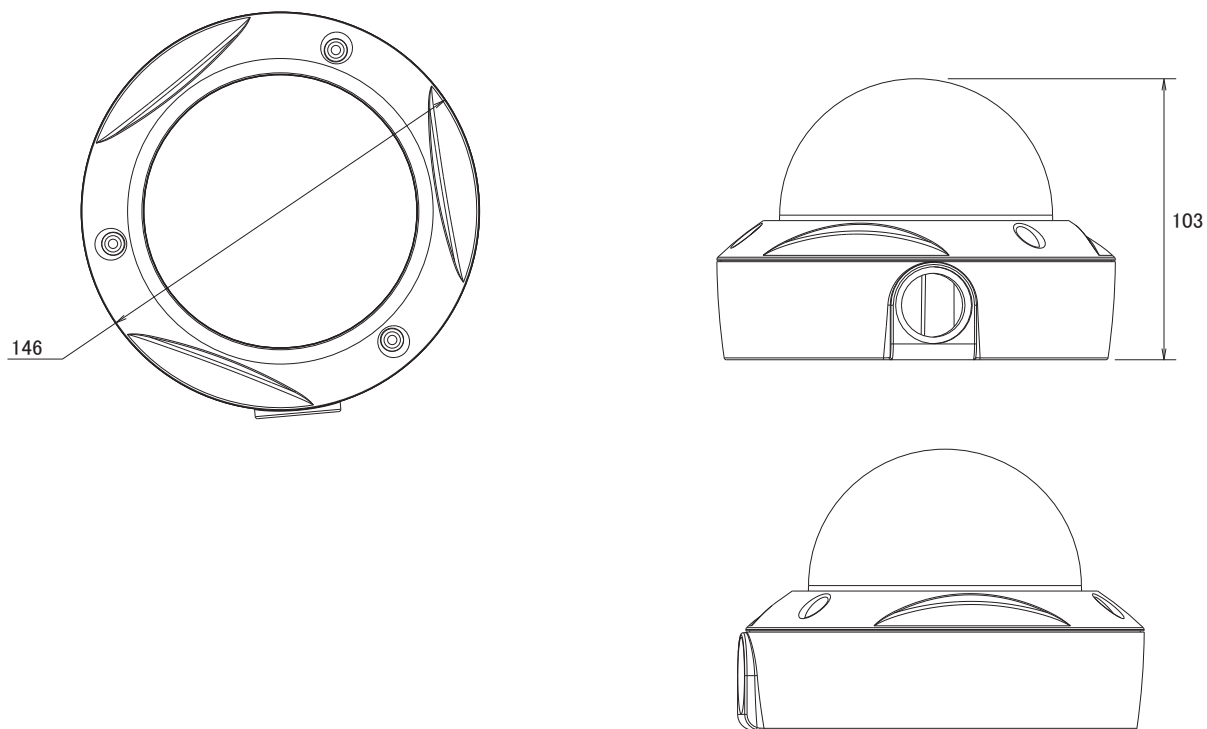

## 特長

- フルHD(1920×1080)解像度を有する2メガピクセルカメラです
- バリフォーカルレンズを搭載していますので、ズーム調節で狙った場所を綺麗に撮影出来ます
- H.264、MPEG4、MJPEG圧縮方式に対応しています
- 赤外線暗視機能を搭載していますので暗闇での撮影も可能です
- 赤外線照射距離は最大20mです
- WDR機能搭載で、逆光等の明暗差が大きな場所でも、暗いところは明るく、明るいところは暗くし、鮮明かつ自然な映像を映し出します
- PoE受電に対応していますので、PoE給電機器との組合せで電源コンセントの無い場所でも設置可能です
- IP66規格準拠で防水、防塵性に優れています
- MicroSD/SDHCカードスロット搭載で、MicroSD/SDHCカードに録画する事が可能です
- アナログ映像出力端子を搭載しています
- ONVIFに対応しています(v1.02)
- iPhone、iPad、Androidで映像を見る事が可能です

## 仕様

項目	D7210
イメージセンサー	1/2.7インチ メガピクセル Progressive scan CMOS センサー
画素数	1920×1080
被写体最低照度	0.05Lux/F1.2(赤外線照射により0Lux)
映像圧縮方式	H.264、MPEG4、MJPEG
レンズ	f=3.3~12.0mm/F1.2
撮影範囲	水平90°~水平24°
赤外線LED	24個
赤外線照射距離	20m
シャッター速度	1/2~1/10,000秒
動体検知機能	有り
ワイドダイナミックレンジ	有り(WDR enhanced)
フリッカレス機能	有り
IRカットフィルター	有り
画像設定	明るさ、コントラスト、彩度、フリップ、ミラー、テキストオーバーレイ
フレームレート	H.264: 1920×1080(最大30fps)、MPEG4: 1920×1080(最大30fps)、MJPEG: 1920×1080(最大30fps)
ストリーミング	同時4ストリーミング、フレームレート、帯域幅調整、ユニキャスト、マルチキャストサポート 3GPP/ISMA RTSPサポート(リアルタイムストリーミングサポート)
ユーザー数	10クライアント(同時アクセス)、マルチキャスト使用ユーザーは無制限
イーサネット	10/100Base-T、RJ45
ネットワークプロトコル	Bonjour、TCP/IP、DHCP、PPPoE、ARP、ICMP、FTP、SMTP、DNS、NTP、UPnP、RTSP、RTP、HTTP、TCP、UDP、3GPP/ISMA RTSP
セキュリティ	パスワード保護によるマルチレベルユーザーアクセス、HTTPSの暗号化データ伝送
アラーム入出力	入力×1:DC12V/DC5V、出力×1:最大30W(ターミナルブロック)
アラーム/イベント	動体検知、アラーム入出力、イベント通知(NAS、HTTP、SMTP、FTP) プリアラーム、ポストアラーム
アナログ映像出力	RCA
オンボードストレージ	MicroSD/SDHCカードスロット
ハウジング	IP66
ボタン	リセットボタン
電源	PoE(IEEE802.3af)、DC12V/1A

## ■仕様

項目	D7210
消費電力	最大6W
動作可能周囲温度	-10~50度
外形寸法	146(径) × 103(高)mm
重量	835.3g
最低動作環境	CPU:Pentium 4 2.8GHz (または同等のAMD) GPU: 256MB(または同等のオンボードグラフィックカード)、RAM:1GB OS:Windows 2000、2003、XP、Vista、7、Mac OS Leopard 10.5以降
認可	CE、FCC、RoHS

## ■寸法図

単位:mm