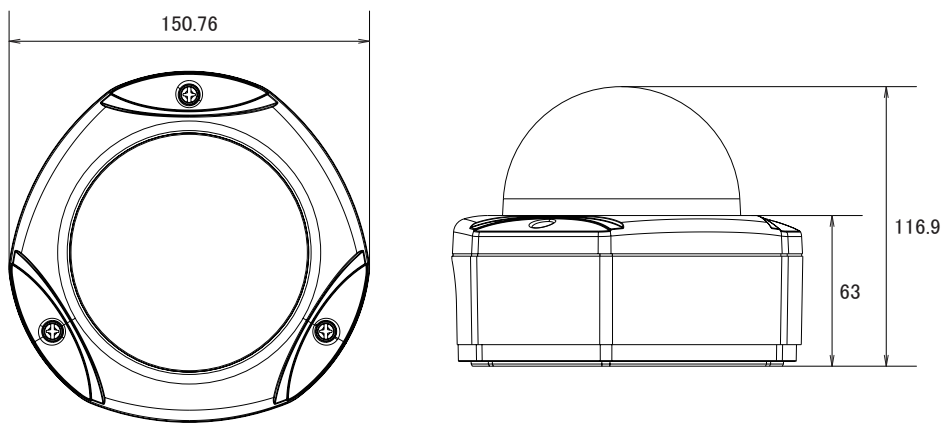

特徴

- 1280×720解像度を有するメガピクセルカメラです
- H.264High Profile、MJPEG圧縮方式に対応し、デュアルストリームで出力できます
- 赤外線暗視機能を搭載していますので暗闇での撮影も可能です
- 赤外線照射距離は15mです
- デジタルノイズリダクション機能搭載で、低照度時のノイズを軽減し、鮮明にします。また、録画映像のファイルサイズ縮小も実現します
- PoE受電に対応していますので、PoE給電機器との組合せで電源コンセントの無い場所でも設置可能です
- IP66規格準拠で防水、防塵性に優れています。
- 通常のドーム型カメラよりも耐久性に優れています
- MicroSDHCカードスロット搭載で、MicroSDHCカードに録画をすることが可能です

■ 仕様

項目	D71
動作可能周囲温度	-40～50度
動作可能周囲湿度	10～85%
防水性能	IP66
電源	PoE (IEEE802.3af) Class2
消費電力	3.29W
外形寸法	150.76(径) × 116.9(高)mm
重量	975g

■ 寸法図

単位：mm