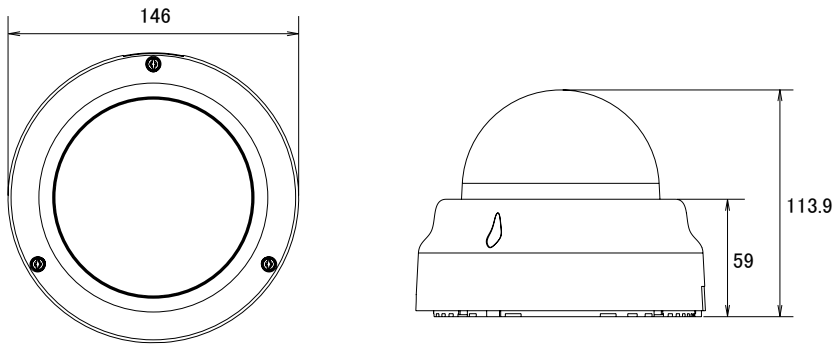

特長

- 1280×960解像度を有する1.3メガピクセルカメラです。
- 1280×720の解像度では60fpsに対応しています。
- H.264High Profile、MJPEG圧縮方式に対応し、デュアルストリームで出力できます
- PoE受電に対応していますので、PoE給電機器との組合せで電源コンセントの無い場所でも設置可能です
- ベーシックWDR機能搭載で、逆光等の明暗差が大きな場所でも、被写体の黒つぶれを防ぐ様、映像の階調を補正します
- デジタルノイズリダクション機能搭載で、低照度時のノイズを軽減し、鮮明にします。また、録画映像のファイルサイズ縮小も実現します。
- 通常のドームカメラよりも耐久性に優れています。(IK09規格準拠)

仕様

項目	D61
イメージセンサー	1/3インチ Progressive Scan CMOS
最高画素数	1280×960
被写体最低照度	0.1Lux/F1.4(30IRE、2400K:カラー時)
デイ/ナイト	有り
レンズ	f=2.8~12mm/F1.4
撮影範囲	水平83.0~31.1°
カメラアングル調整	X(パン)0~350°、Y(チルト)17~163°、Z(回転)0~350°
動体検知機能	3エリア
プライバシーマスク	4エリア
シャッター速度	1/5~1/2,000秒(マニュアル)、1/5~1/10,000秒(オート)
フリッカレス機能	有り
画像設定	フリップ・ミラー(水平・垂直)、AWB、ブライトネス、コントラスト、シャープネス(オート)、AGC、デジタルノイズリダクション
映像圧縮方式	H.264 HP、MJPEG
ビットレート	28K~6Mbps
ビットレートモード	CBR、VBR
ストリーミング	2ストリーム同時出力
フレームレート	1280×960:30fps、1280×720:60fps、640×480:30fps、320×240:15fps
アラーム/イベント	コントロールセンターに通知、カメラの設定変更、アラーム機器へ出力、スナップショット付きメール通知、スナップショット・ビデオをローカルストレージに保存、FTPサーバーに映像・スナップショットをアップロード
ローカルストレージ	MicroSDHC/MicroSDXCカードスロット
イーサネット	10/100Base-T、RJ45
ネットワークプロトコル	TCP、UDP、HTTP、HTTPS、DHCP、PPPoE、RTP、RTSP、IPv6、DNS、DDNS、NTP、ICMP、ARP、IGMP、SMTP、FTP、UPnP、SNMP、Bonjour
セキュリティ	IPアドレスフィルタリング、HTTPSエンクリプション、パスワード保護、匿名ログイン、IEEE802.1Xネットワークアクセス制御
対応ブラウザ	Internet Explorer 8.0以上、VLCをインストールした他のブラウザ(一部機能)
動作可能周囲温度	-10°C~50°C
動作可能周囲湿度	10~85%
電源	PoE Class 2(IEEE802.3af)
消費電力	2.64W
外形寸法	146mm×113.9mm

■ 仕様

項目	D61
重量	503g

■ 寸法図

単位：mm