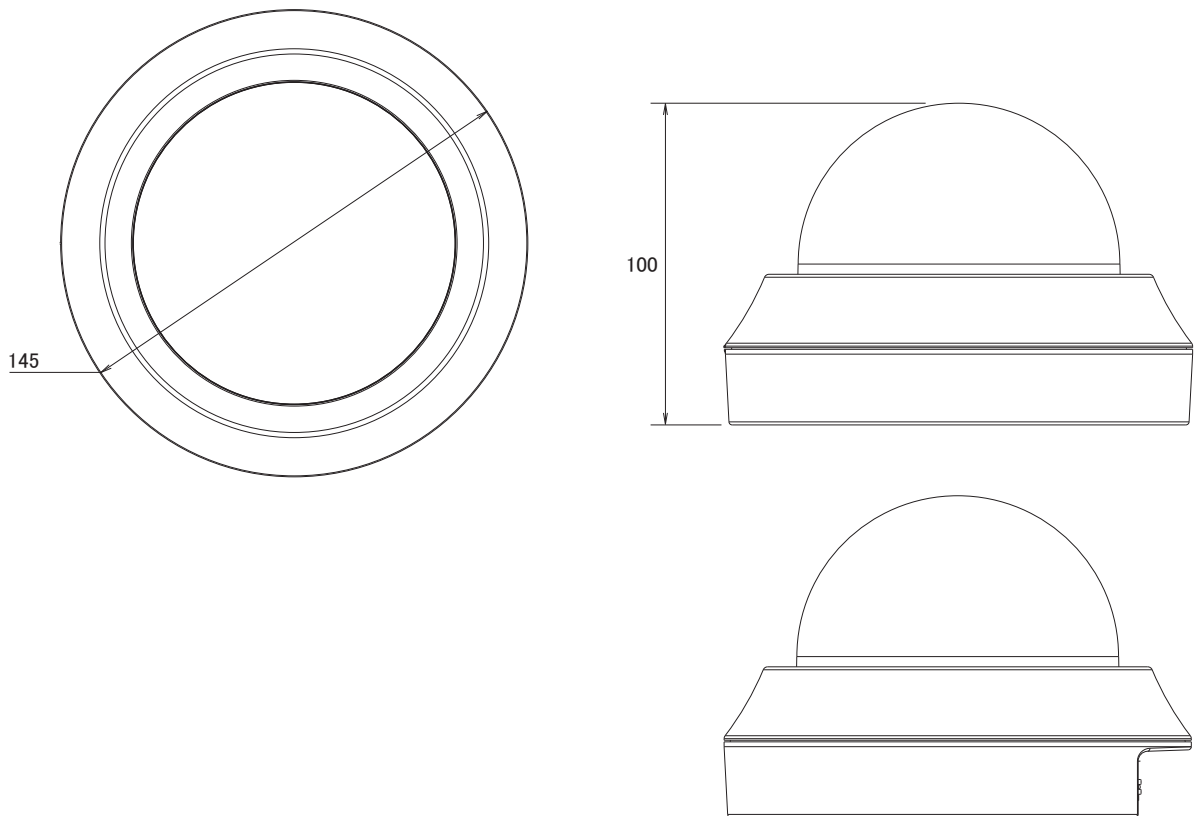

## 特長

- フルHD(1920×1080)解像度を有する2メガピクセルカメラです
- バリフォーカルレンズを搭載していますので、ズーム調節で狙った場所を綺麗に撮影出来ます
- H.264、MPEG4、MJPEG圧縮方式に対応しています
- 赤外線暗視機能を搭載していますので暗闇での撮影も可能です
- 赤外線照射距離は最大15mです
- WDR機能搭載で、逆光等の明暗差が大きな場所でも、暗いところは明るく、明るいところは暗くし、鮮明かつ自然な映像を映し出します
- PoE受電に対応していますので、PoE給電機器との組合せで電源コンセントの無い場所でも設置可能です
- MicroSD/SDHCカードスロット搭載で、MicroSD/SDHCカードに録画する事が可能です
- アナログ映像出力端子を搭載しています
- ONVIFに対応しています(v1.02)
- iPhone、iPad、Androidで映像を見る事が可能です

## 仕様

項目	D5210
イメージセンサー	1/2.7インチ メガピクセル progressive scan CMOS センサー
画素数	1920×1080
被写体最低照度	0.05Lux/F1.2(赤外線照射により0Lux)
映像圧縮方式	H.264、MPEG4、MJPEG
レンズ	f=3.3～12.0mm/F1.2
撮影範囲	水平90°～水平24°
赤外線LED	18個
赤外線照射距離	15m
シャッター速度	1/2～1/10,000秒
動体検知機能	有り
ワイドダイナミックレンジ	有り(WDR enhanced)
フリッカレス機能	有り
IRカットフィルター	有り
画像設定	明るさ、コントラスト、彩度、フリップ、ミラー、テキストオーバーレイ
フレームレート	H.264: 1920×1080(最大30fps)、MPEG4: 1920×1080(最大30fps)、MJPEG: 1920×1080(最大30fps)
ストリーミング	同時4ストリーミング、フレームレート、帯域幅調整、ユニキャスト、マルチキャストサポート 3GPP/ISMA RTSPサポート(リアルタイムストリーミングサポート)
ユーザー数	10クライアント(同時アクセス)、マルチキャスト使用ユーザーは無制限
イーサネット	10/100Base-T、RJ45
ネットワークプロトコル	Bonjour、TCP/IP、DHCP、PPPoE、ARP、ICMP、FTP、SMTP、DNS、NTP、UPnP、RTSP、RTP、HTTP、TCP、UDP、3GPP/ISMA RTSP
セキュリティ	パスワード保護によるマルチレベルユーザーアクセス、HTTPSの暗号化データ伝送
アラーム入出力	入力×1:DC12V/DC5V、出力×1:最大30W(ターミナルブロック)
アラーム/イベント	動体検知、アラーム入出力、イベント通知(NAS、HTTP、SMTP、FTP) プリアラーム、ポストアラーム
アナログ映像出力	RCA
オンボードストレージ	MicroSD/SDHCカードスロット
ボタン	リセットボタン
電源	PoE(IEEE802.3af)、DC12V/1A
消費電力	最大5.5W
動作可能周囲温度	0～50度

## ■仕様

項目	D5210
外形寸法	145(径) × 100(高)mm
重量	400.8g
最低動作環境	CPU:Pentium 4 2.8GHz (または同等のAMD) GPU:256MB(または同等のオンボードグラフィックカード)、RAM:1GB OS:Windows 2000、2003、XP、Vista、7、Mac OS Leopard 10.5以降
認可	CE、FCC、RoHS

## ■寸法図

単位:mm