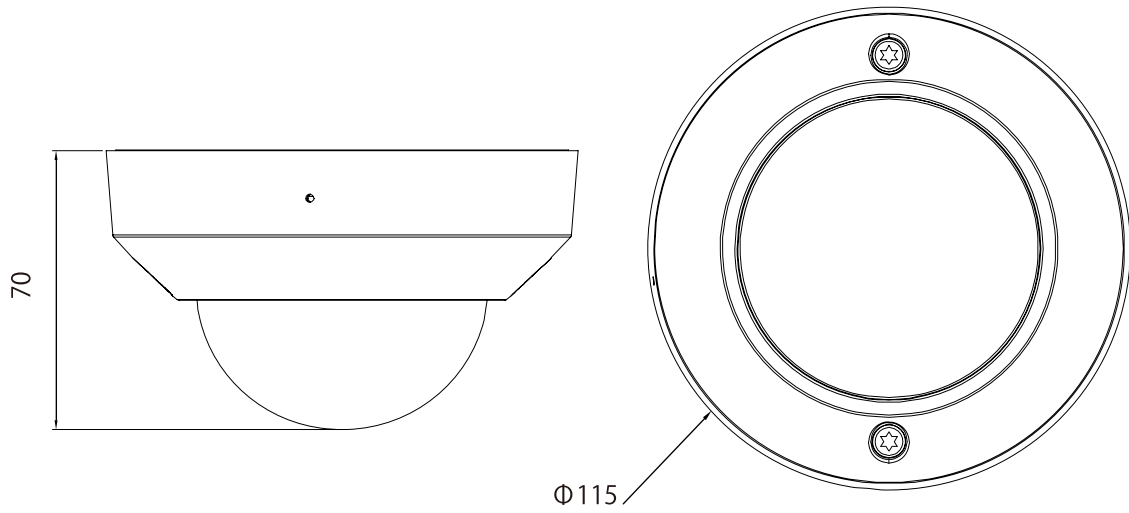

特長

- 2560×1920解像度を有する5メガピクセルカメラです
 - 双方向音声対応で、マイクやスピーカーを接続する事により、双方向での会話が可能です
 - 集音マイクを搭載しています
 - IP66規格準拠で防水、防塵性に優れています
- ※電源アダプターは別売です

仕様

項目	D4520
イメージセンサー	1/3.2インチ 5メガピクセルCMOSセンサー
解像度	2560×1920
映像圧縮方式	H.265、H.264、MJPEG
フレームレート	2560×1920:30フレーム、2048×1536:30フレーム、1920×1080:30フレーム、1280×720:30フレーム、640×480:30フレーム、640×360:30フレーム
レンズ	f=2.8mm /F2.0
撮影範囲	水平85°
S/N比	37dB以下
赤外線LED	有
赤外線照射距離	10m
被写体最低照度	カラー:0.05Lux/F2.0(赤外線OFF)、モノクロ:0.001Lux/F2.0(赤外線OFF)、0Lux/F2.0(赤外線ON)
シャッター速度	1/2～1/10000秒
ICR機能	有
デイナイト機能	有
WDR	有
フリッカレス機能	有
ノイズリダクション機能	有(2D/3D)
アナログ映像出力	-
オーディオ	入力×2(内蔵マイク、ライン入力)/出力×1(ライン出力) 音声圧縮方式:G.711 μ law, a law, G726, AMR
最大リモートログイン数	10
ネットワークプロトコル	Bonjour, TCP/IP, DHCP, DNS, DynDNS, PPPoE, ARP, ICMP, FTP, SMTP, NTP, UPnP, RTSP, RTP, RTCP, HTTP, HTTPS, SSL, TCP, UDP
Wi-Fi	-
ONVIF	対応(ONVIF2.4)
推奨ブラウザ	Internet Explorer
オンボードストレージ	Micro SDカードスロット(SD/SDHC 32GB以下)
アラーム	入力×1/出力×1
防水機能	IP66
耐衝撃機能	IK08
電源	PoE (IEEE802.3af)、DC12V
消費電力	最大6.1W
消費電流	DC12V:1A

動作可能周囲環境	-10~50度、湿度80%
外形寸法	115(径) × 70(高)mm
重量	300g

■ 寸法図

単位 : mm