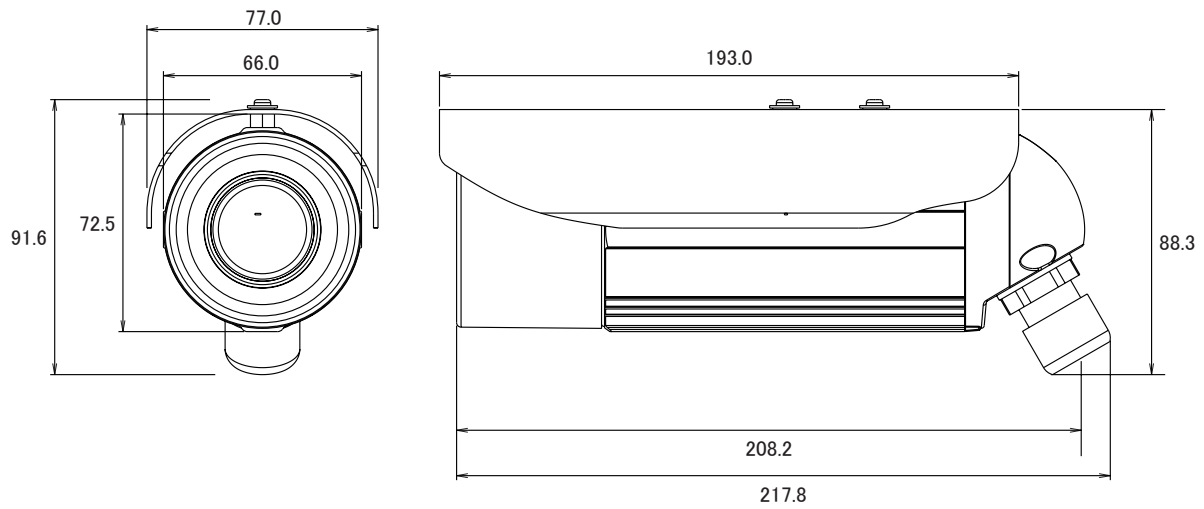

特徴

- 2048 × 1536解像度を有する3メガピクセルカメラです
- H.264High Profile、MJPEG圧縮方式に対応し、デュアルストリームで出力できます
- 赤外線暗視機能を搭載していますので暗闇での撮影も可能です
- 赤外線照射距離は10mです
- デジタルノイズリダクション機能搭載で、低照度時のノイズを軽減し、鮮明にします。また、録画映像のファイルサイズ縮小も実現します
- バリフォーカルレンズを搭載していますので、ズーム調節で狙った場所を綺麗に撮影できます
- IP66規格準拠で防水、防塵性に優れています
- PoE受電に対応していますので、PoE給電機器との組合せで電源コンセントの無い場所でも設置可能です

仕様

項目	D42
イメージセンサー	1/3.2 Progressive Scan CMOS
画素数	2048 × 1536
被写体最低照度	カラー時: 0.1 lux at F1.4 (30 IRE, 2400° K) モノクロ時: 0 lux (IR LED on)
赤外線感度	700~1,100nm
赤外線LED	IR LED × 15 (850 nm)
赤外線効果範囲	10 m (0 lux, 30 IRE, Max Exposure Gain)
デイ/ナイト	有り
IRカットフィルター	有り
レンズ	f2.8~12 mm/F1.4
レンズマウント	ボードマウント
アイリス	固定アイリス
撮影範囲	水平70.5° ~28.2°
動体検知機能	3エリア
シャッター速度	1/5 ~ 1/2,000秒 (マニュアルモード)、1/5 ~ 1/10,000秒 (オートモード)
フリッカレス機能	有り
画像設定	フリップ・ミラー(水平・垂直)、明るさ、コントラスト、シャープネス、AGC AWB、プライバシーマスク、デジタルノイズリダクション
映像圧縮方式	H.264 High Profile、MJPEG
ビットレート	28k~6Mbps
ビットレートモード	CBR・VBR
ストリーミング	2ストリーム同時出力
フレームレート	2048 × 1536: 15fps、1920 × 1080: 30fps、1280 × 720: 30fps、640 × 480: 30fps
アラーム/イベント	コントロールセンターに通知、カメラの設定変更、アラーム機器へ出力 スナップショット付きメール通知、FTPサーバーに映像・スナップショットをアップロード
イーサネット	10/100Base-T、RJ45
ネットワークプロトコル	TCP、UDP、HTTP、HTTPS、DHCP、PPPoE、RTP、RTSP、DNS、DDNS、NTP、ICMP ARP、IGMP、SMTP、FTP、UPnP、SNMP、Bonjour
セキュリティ	IPアドレスフィルタリング、HTTPSエンクリプション、パスワード保護、IEEE802.1X
対応ブラウザ	Internet Explorer 8.0以上、VLCをインストールした他のブラウザ(一部機能)
動作可能周囲温度	-40 ~ 50度
動作可能周囲湿度	10~85%
防水性能	IP66

■ 仕様

項目	D42
電源	PoE (IEEE802.3af) Class2
消費電力	4.61W
外形寸法	77(径)mm × 218(奥)mm
重量	595g

■ 寸法図

単位：mm