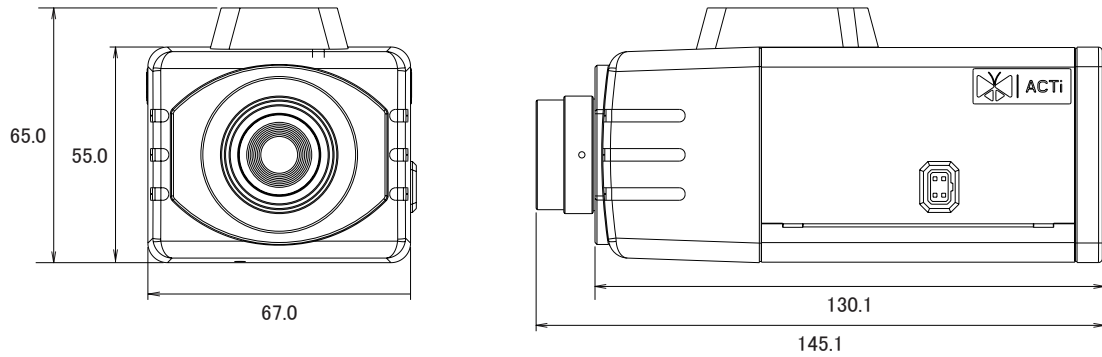

## 特 徴

- 1280×720解像度を有するメガピクセルカメラです
- H.264High Profile、MJPEG圧縮方式に対応し、デュアルストリームで出力できます
- デイナイト機能搭載で、昼間はカラー、夜間はなどは暗くなると自動的に高感度の白黒撮影に切替わります
- デジタルノイズリダクション機能搭載で、低照度時のノイズを軽減し、鮮明にします。また、録画映像のファイルサイズ縮小も実現します
- PoE受電に対応していますので、PoE給電機器との組合せで電源コンセントの無い場所でも設置可能です

## ■ 仕 様

項 目	D21
イメージセンサー	1/4 Progressive Scan CMOS
画素数	1280×720
被写体最低照度	カラー時:0.1lux at F1.8 (30 IRE, 2400° K) モノクロ時:0.05lux at F1.8 (30 IRE, 2400° K)
赤外線感度	700~1,100nm
IRカットフィルター	有り
デイナイト	有り
レンズ	f4.2 mm/F1.8
レンズマウント	CS
アイリス	固定アイリス
撮影範囲	水平53.8°
動体検知機能	3エリア
シャッター速度	1/5 ~ 1/2,000秒 (マニュアルモード)、1/5 ~ 1/10,000秒 (オートモード)
フリッカレス機能	有り
画像設定	フリップ・ミラー(水平・垂直)、明るさ、コントラスト、シャープネスAGC、AWB ライブシーマスク、デジタルノイズリダクション
映像圧縮方式	H.264 High Profile、MJPEG
ビットレート	28k~6Mbps
ビットレートモード	CBR・VBR
ストリーミング	2ストリーム同時出力
フレームレート	1280×720:30fps、640×480:30fps
アラーム/イベント	コントロールセンターに通知、カメラの設定変更、アラーム機器へ出力 スナップショット付きメール通知、FTPサーバーに映像・スナップショットをアップロード
イーサネット	10/100Base-T、RJ45
ネットワークプロトコル	TCP、UDP、HTTP、HTTPS、DHCP、PPPoE、RTP、RTSP、DNS、DDNS、NTP、ICMP、ARP、 IGMP、SMTP、FTP、UPnP、SNMP、Bonjour
セキュリティ	IPアドレスフィルタリング、HTTPSエンクリプション、パスワード保護 IEEE802.1X、匿名ログイン
対応ブラウザ	Internet Explorer 8.0以上、VLCをインストールした他のブラウザ(一部機能)
動作可能周囲温度	-10~50度
動作可能周囲湿度	10~85%
電 源	PoE (IEEE802.3af) Class2
消費電力	2.436W
外形寸法	67.0(幅)×65.0(高)×145.1(奥)mm
重 量	418.5g

■ 寸法図

単位 : mm