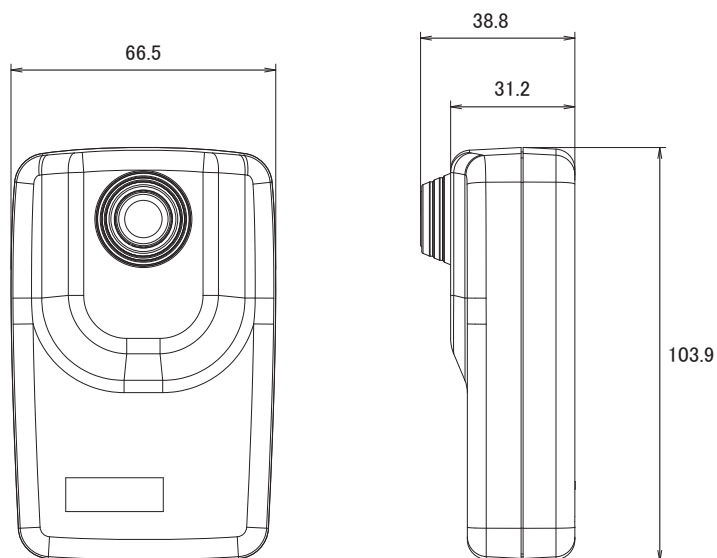

## 特長

- 2048 × 1536解像度を有する3メガピクセルカメラです
- H.264High Profile、MJPEG圧縮方式に対応し、デュアルストリームで出力できます
- デジタルノイズリダクション機能搭載で、低照度時のノイズを軽減し、鮮明にします。また録画映像のファイルサイズ縮小も実現します
- PoE受電に対応していますので、PoE給電機器との組合せで電源コンセントの無い場所でも設置可能です

## 仕様

項目	D12
イメージセンサー	1/3.2 Progressive Scan CMOS
画素数	2048 × 1536
被写体最低照度	カラー時:0.1lux at F2.0 (30 IRE, 2400 °K)
レンズ	f3.6 mm/F2.0
レンズマウント	ボードマウント
アイリス	固定
撮影範囲	水平70.8°
動体検知機能	3エリア
シャッター速度	1/5 ~ 1/2,000 秒 (マニュアルモード)、1/5 ~ 1/10,000秒 (オートモード)
フリッカレス機能	有り
画像設定	フリップ・ミラー(水平・垂直)、明るさ、コントラスト、シャープネス、AGC、AWB プライバシーマスク、デジタルノイズリダクション
映像圧縮方式	H.264 High Profile、MJPEG
ビットレート	28k~6Mbps
ビットレートモード	CBR・VBR
ストリーミング	2ストリーム同時出力
フレームレート	2048 x 1536:15fps、1920 x 1080:30fps1280 x 720:30fps、640 x 480:30fps
アラーム/イベント	コントロールセンターに通知、カメラの設定変更 アラーム機器へ出力スナップショット付きメール通知 FTPサーバーに映像・スナップショットをアップロード
イーサネット	10/100Base-T、RJ45
ネットワークプロトコル	TCP、UDP、HTTP、HTTPS、DHCP、PPPoE、RTP、RTSP、DNS、DDNS、NTP、ICMP ARPIGMP、SMTP、FTP、UPnP、SNMP、Bonjour
セキュリティ	IPアドレスフィルタリング、HTTPSエンクリプション、パスワード保護IEEE802.1X、匿名ログイン
対応ブラウザ	Internet Explorer 8.0以上、VLCをインストールした他のブラウザ(一部機能)
動作可能周囲温度	-10~45度
動作可能周囲湿度	10~85%
電源	PoE (IEEE802.3af) Class2
消費電力	3.7W
外形寸法	66.50(幅) × 103.95(高) × 38.75(奥)mm
重量	140g

## ■寸法図

単位:mm