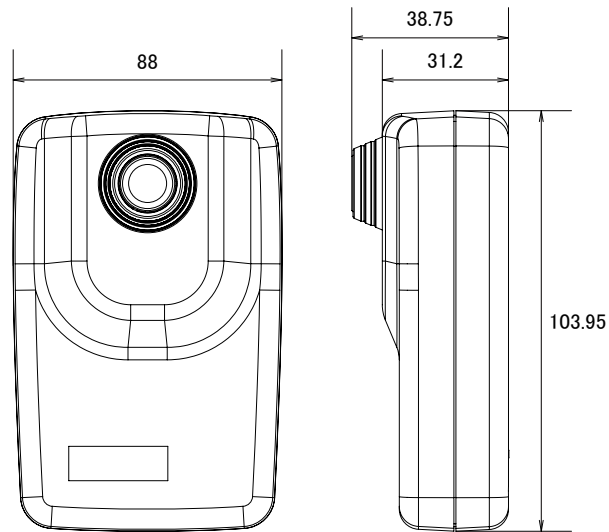

特徴

- 1280×720解像度を有するメガピクセルカメラです
- H.264High Profile、MJPEG圧縮方式に対応し、デュアルストリームで出力できます
- デジタルノイズリダクション機能搭載で、低照度時のノイズを軽減し、鮮明にします。また、録画映像のファイルサイズ縮小も実現します
- PoE受電に対応していますので、PoE給電機器との組合せで電源コンセントの無い場所でも設置可能です

仕様

項目	D11
イメージセンサー	1/4 Progressive Scan CMOS
画素数	1280×720
被写体最低照度	カラー時:0.1lux at F2.0 (30 IRE, 2400°K)
レンズ	f=3.6mm/F2.0
レンズマウント	ボードマウント
アイリス	固定アイリス
撮影範囲	水平62°
動体検知機能	3エリア
シャッター速度	1/5~1/2,000sec(マニュアルモード)、1/5~1/10,000sec(オートモード)
フリッカレス機能	有り
画像設定	フリップ・ミラー(水平・垂直)、明るさ、コントラスト、シャープネス、AGC、AWB、プライバシーマスク、デジタルノイズリダクション
映像圧縮方式	H.264 High Profile、MJPEG
ビットレート	28k~6Mbps
ビットレートモード	CBR・VBR
ストリーミング	2ストリーム同時出力
フレームレート	1280×720:30fps、640×480:30fps
アラーム/イベント	コントロールセンターに通知、カメラの設定変更、アラーム機器へ出力、スナップショット付きメール通知、FTPサーバーに映像・スナップショットをアップロード
イーサネット	10/100Base-T、RJ45
ネットワークプロトコル	TCP、UDP、HTTP、HTTPS、DHCP、PPPoE、RTP、RTSP、DNS、DDNS、NTP、ICMP、ARP、IGMP、SMTP、FTP、UPnP、SNMP、Bonjour
セキュリティ	IPアドレスフィルタリング、HTTPSエンクリプション、パスワード保護 IEEE802.1X、匿名ログイン
対応ブラウザ	Internet Explorer 8.0以上、VLCをインストールした他のブラウザ(一部機能)
動作可能周囲温度	-10~45度
動作可能周囲湿度	10~85%
電源	PoE (IEEE802.3af) Class1
消費電力	2.95 W
外形寸法	66.50(幅)×103.95(高)×38.75(奥)mm
重量	140g

■寸法図

単位 : mm