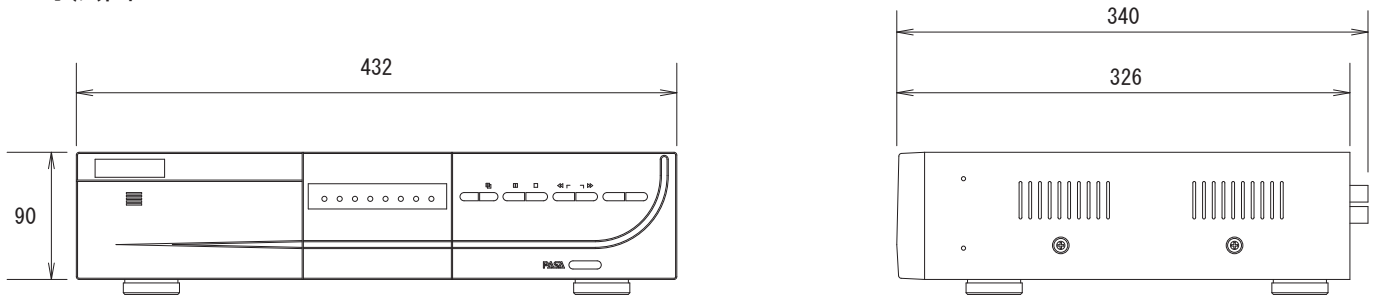

## ■仕様

項目	CPD507DX
ビデオロス検出	有り
カメラタイトル入力	6文字まで可能
画質調整	色調、カラー、コントラスト、明るさ
日付表示形式	年/月/日、月/日/年、日/月/年、オフ
夏時間	有り
電源	DC19V
消費電力	64W
動作可能周囲温度	10～40度
外形寸法	432(幅)×90(高)×326(奥)mm
システムリカバリー	電源再接続時のシステム自動リカバリー
オプション周辺装置	HDD増設ユニット(CPD671)、VGA変換コード(VGA01)

## ■寸法図

単位:mm