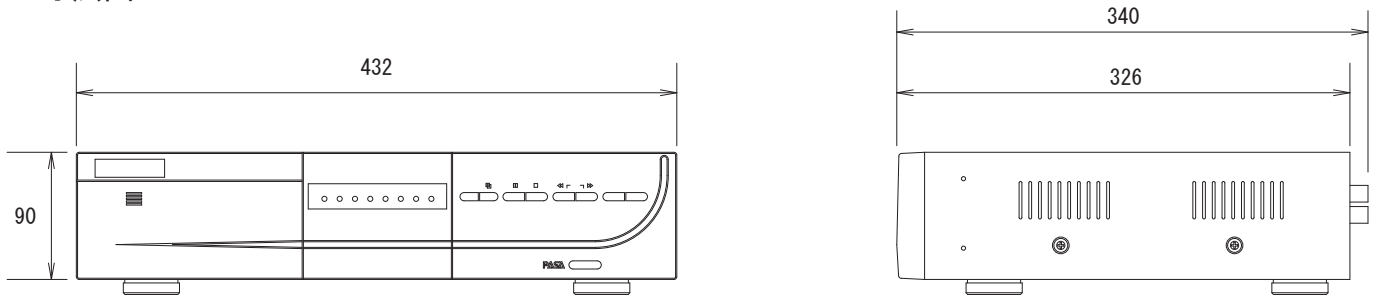

## ■仕様

項目	CPD507D
ビデオロス検出	有り
カメラタイトル入力	6文字まで可能
画質調整	色調、カラー、コントラスト、明るさ
日付表示形式	年/月/日、月/日/年、日/月/年、オフ
夏時間	有り
電源	DC19V
消費電力	64W
動作可能周囲温度	10～40度
外形寸法	432(幅)×90(高)×326(奥)mm
システムリカバリー	電源再接続時のシステム自動リカバリー
オプション周辺装置	HDD増設ユニット(CPD671)、VGA変換コード(VGA01)

## ■寸法図

単位:mm