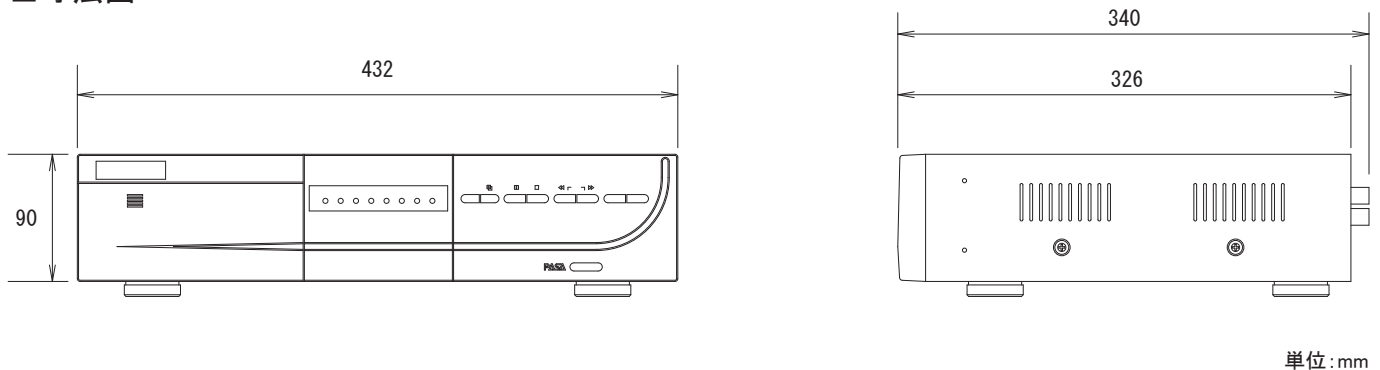

## ■仕様

| 項目        | CPD505D                           |
|-----------|-----------------------------------|
| ビデオロス検出   | 有り                                |
| カメラタイトル入力 | 6文字まで可能                           |
| 画質調整      | 色調、カラー、コントラスト、明るさ                 |
| 日付表示形式    | 年/月/日、月/日/年、日/月/年、オフ              |
| 夏時間       | 有り                                |
| 電源        | DC19V                             |
| 消費電力      | 64W                               |
| 動作可能周囲温度  | 10～40度                            |
| 外形寸法      | 432(幅)×90(高)×326(奥)mm             |
| システムリカバリー | 電源再接続時のシステム自動リカバリー                |
| オプション周辺装置 | HDD増設ユニット(CPD671)、VGA変換コード(VGA01) |

## ■寸法図