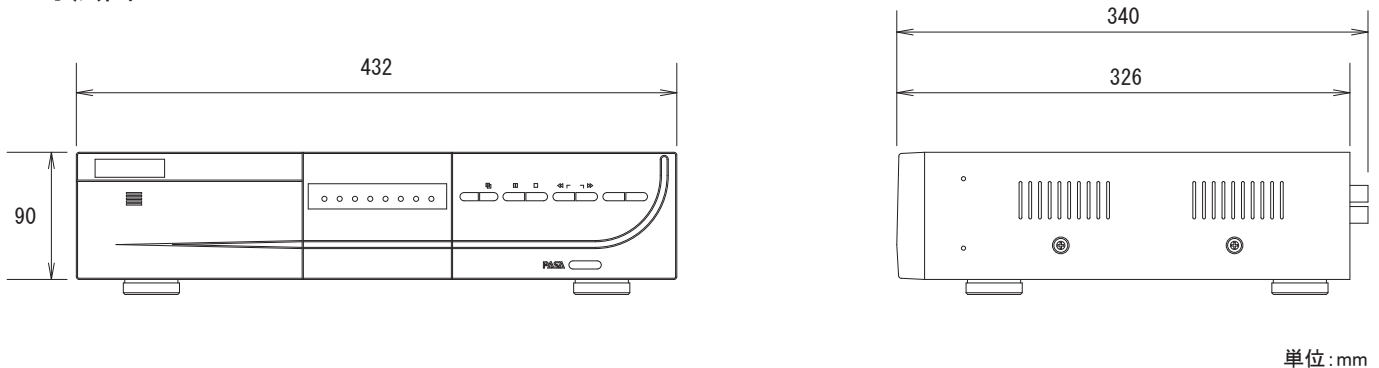

### 仕様

項目	CPD503D
映像システム	NTSC/PAL(切り替え可能)
映像圧縮形式	MPEG4
映像入力	4チャンネル(BNC)
映像ループ出力	4チャンネル(BNC)
映像出力	メインモニター(BNC)×1、コールモニター(BNC)×1
最大録画レート	720×480ピクセル30FPS(フレーム)、352×240ピクセル120FPS(CIF)
録画速度	30、15、7、3FPS(フレーム)、120、60、30、15FPS(CIF)
録画画質設定	BEST、HIGH、NORMAL、BASIC
内蔵HDD	250GB
HDDクイッククリーニング	250GBを2秒以内に消去
録画モード	マニュアル、タイマー、モーション、アラーム、リモート
ウォーターマーク機能	有り
リフレッシュレート	120FPS
マルチ機能	ライブ表示、録画、再生、バックアップ、ネットワーク
オーディオ入出力	入力×4、出力×2(モノラル)
リモートイベントトリガー録画機能	有り
モーション検知エリア	16×12グリッド(全チャンネル)
モーション検知感度	4段階から選択
プリアラーム	有り(8MB)
バックアップ	USB、リモート録画、W/DVD
USB端子	パネル前面×1
ウェブ転送圧縮形式	M-JPEG
イーサネット	10/100Base-T、イーサネット経由でのリモートコントロールおよびライブ表示をサポート
モバイル監視	G3携帯電話での監視が可能
対応ブラウザ	専用アプリケーション及びInternet Explorer
リモートアラーム通知	E-mail画像送信、FTPサイトへのアップロード
ネットワークプロトコル	TCP/IP、PPPoE、DHCP、ダイナミックDNS
リモコン	DVR及びパン・チルト・ズーム一体型カメラ制御のリモコン付属
ホットポイントコントロール	有り
パン・チルト・ズームコントロール	PELCO-Dプロトコル
シーケンス機能	2、4、8、16秒から選択
アラーム入出力	入力×4、出力×1
ズーム機能	デジタル2倍ズーム
キーロック	有り

## ■仕様

項目	CPD503D
ビデオロス検出	有り
カメラタイトル入力	6文字まで可能
画質調整	色調、カラー、コントラスト、明るさ
日付表示形式	年/月/日、月/日/年、日/月/年、オフ
夏時間	有り
電源	DC19V
消費電力	64W
動作可能周囲温度	10～40度
外形寸法	432(幅)×90(高)×326(奥)mm
システムリカバリー	電源再接続時のシステム自動リカバリー
オプション周辺装置	HDD増設ユニット(CPD671)、VGA変換コード(VGA01)

## ■寸法図